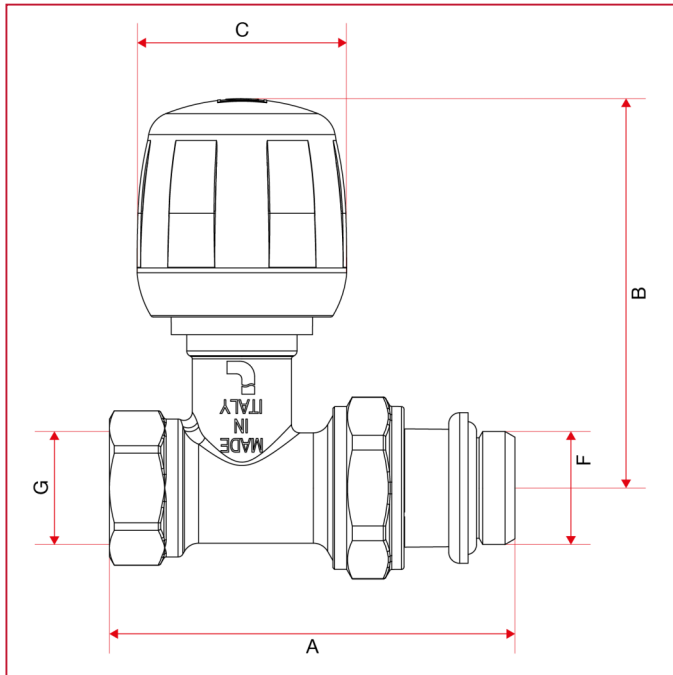

## 手动阀和锁闭阀

### 294S 直型手动阀

总尺寸

	1/2"	3/4"
DN	15	20
A	73,5	77,5
B	70,6	72,1
C	38	38
F	1/2"	3/4"
G	1/2"	3/4"
Kg/cm <sup>2</sup> bar	10	10
LBS - psi	145	145