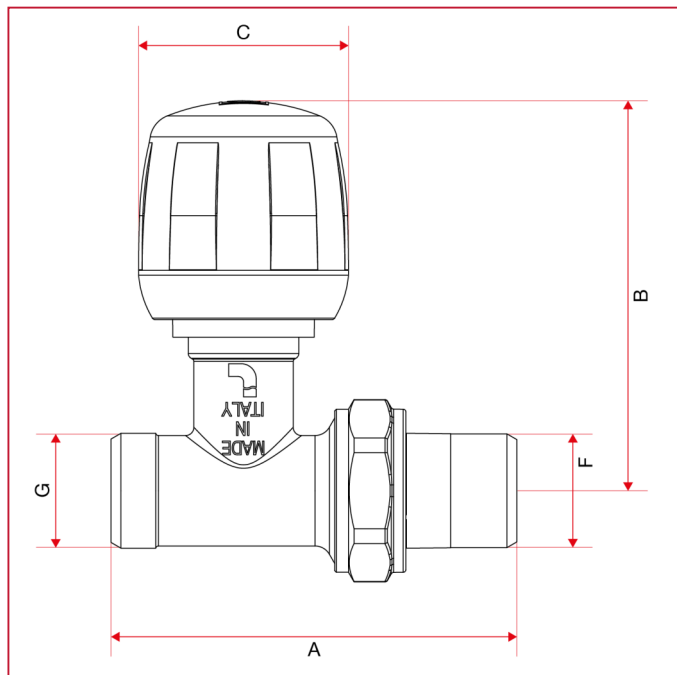

## РУЧНЫЕ ВЕНТИЛИ И ЗАПОРНЫЕ КЛАПАНЫ

### 295 Прямой ручной вентиль

#### ГАБАРИТНЫЕ РАЗМЕРЫ

	1/2"
DN	15
A	73,5
B	70,6
C	38
F	1/2"
G	1/2"
Kg/cm <sup>2</sup> bar	10
LBS - psi	145