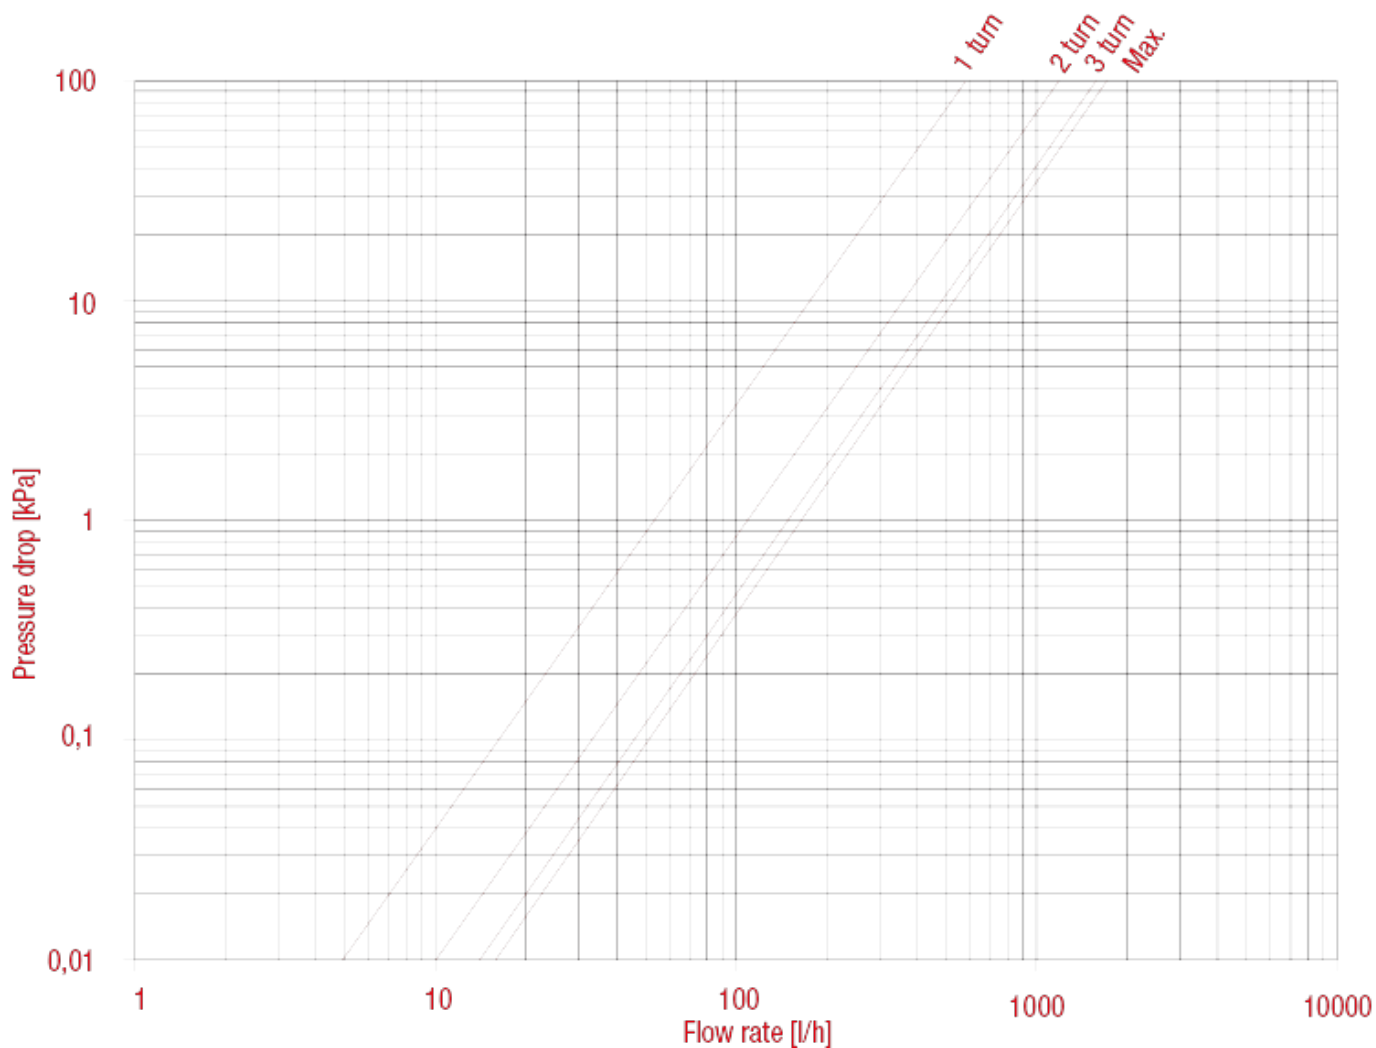

## 296S Прямой запорный клапан

### ГРАФИК ПОТЕРЬ НАГРУЗКИ (с водой), размер 3/8"

	3/8"	1/2"	3/4"
KV	1оборот:0,4;2оборот:0,9;3оборот от:1,1;МАКС.:1,26	1оборот:0,6;2оборот:1,2;3оборот от:1,6;МАКС.:1,72	1оборот:0,6;2оборот:0,9;3оборот от:1,5;МАКС.:2,15

# РУЧНЫЕ ВЕНТИЛЫ И ЗАПОРНЫЕ КЛАПАНЫ

ГРАФИК ПОТЕРЬ НАГРУЗКИ (с водой), размер 1/2"

	3/8"	1/2"	3/4"
KV	1оборот:0,4;2оборот:0,9;3оборот от:1,1;МАКС.:1,26	1оборот:0,6;2оборот:1,2;3оборот от:1,6;МАКС.:1,72	1оборот:0,6;2оборот:0,9;3оборот от:1,5;МАКС.:2,15

# РУЧНЫЕ ВЕНТИЛЫ И ЗАПОРНЫЕ КЛАПАНЫ

ГРАФИК ПОТЕРЬ НАГРУЗКИ (с водой), размер 3/4"

	3/8"	1/2"	3/4"
KV	1оборот:0,4;2оборот:0,9;3оборот:1,1;МАКС.:1,26	1оборот:0,6;2оборот:1,2;3оборот:1,6;МАКС.:1,72	1оборот:0,6;2оборот:0,9;3оборот:1,5;МАКС.:2,15