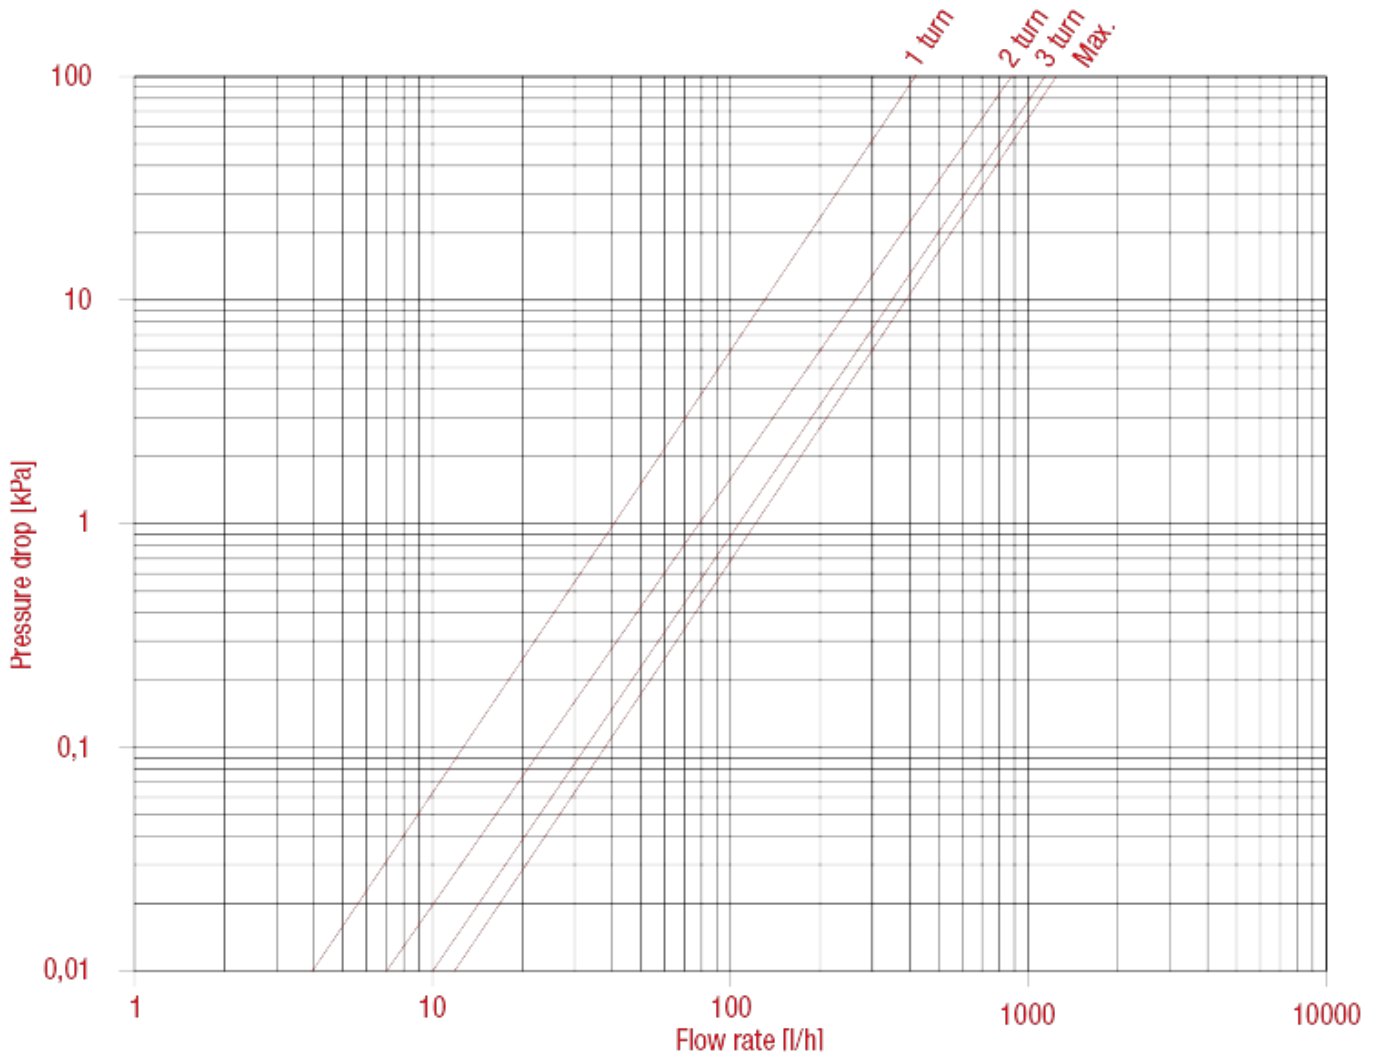

## 296S Прямой запорный клапан

### ГРАФИК ПОТЕРЬ НАГРУЗКИ (с водой), размер 3/8"

	3/8"	1/2"	3/4"
KV	1оборот:0,4;2оборот:0,9;3оборот от:1,1;МАКС.:1,26	1оборот:0,6;2оборот:1,2;3оборот от:1,6;МАКС.:1,72	1оборот:0,6;2оборот:0,9;3оборот от:1,5;МАКС.:2,15

# РУЧНЫЕ ВЕНТИЛЫ И ЗАПОРНЫЕ КЛАПАНЫ

ГРАФИК ПОТЕРЬ НАГРУЗКИ (с водой), размер 1/2"

	3/8"	1/2"	3/4"
KV	1оборот:0,4;2оборот:0,9;3оборот от:1,1;МАКС.:1,26	1оборот:0,6;2оборот:1,2;3оборот от:1,6;МАКС.:1,72	1оборот:0,6;2оборот:0,9;3оборот от:1,5;МАКС.:2,15

# РУЧНЫЕ ВЕНТИЛЫ И ЗАПОРНЫЕ КЛАПАНЫ

ГРАФИК ПОТЕРЬ НАГРУЗКИ (с водой), размер 3/4"

	3/8"	1/2"	3/4"
KV	1оборот:0,4;2оборот:0,9;3оборот:1,1;МАКС.:1,26	1оборот:0,6;2оборот:1,2;3оборот:1,6;МАКС.:1,72	1оборот:0,6;2оборот:0,9;3оборот:1,5;МАКС.:2,15