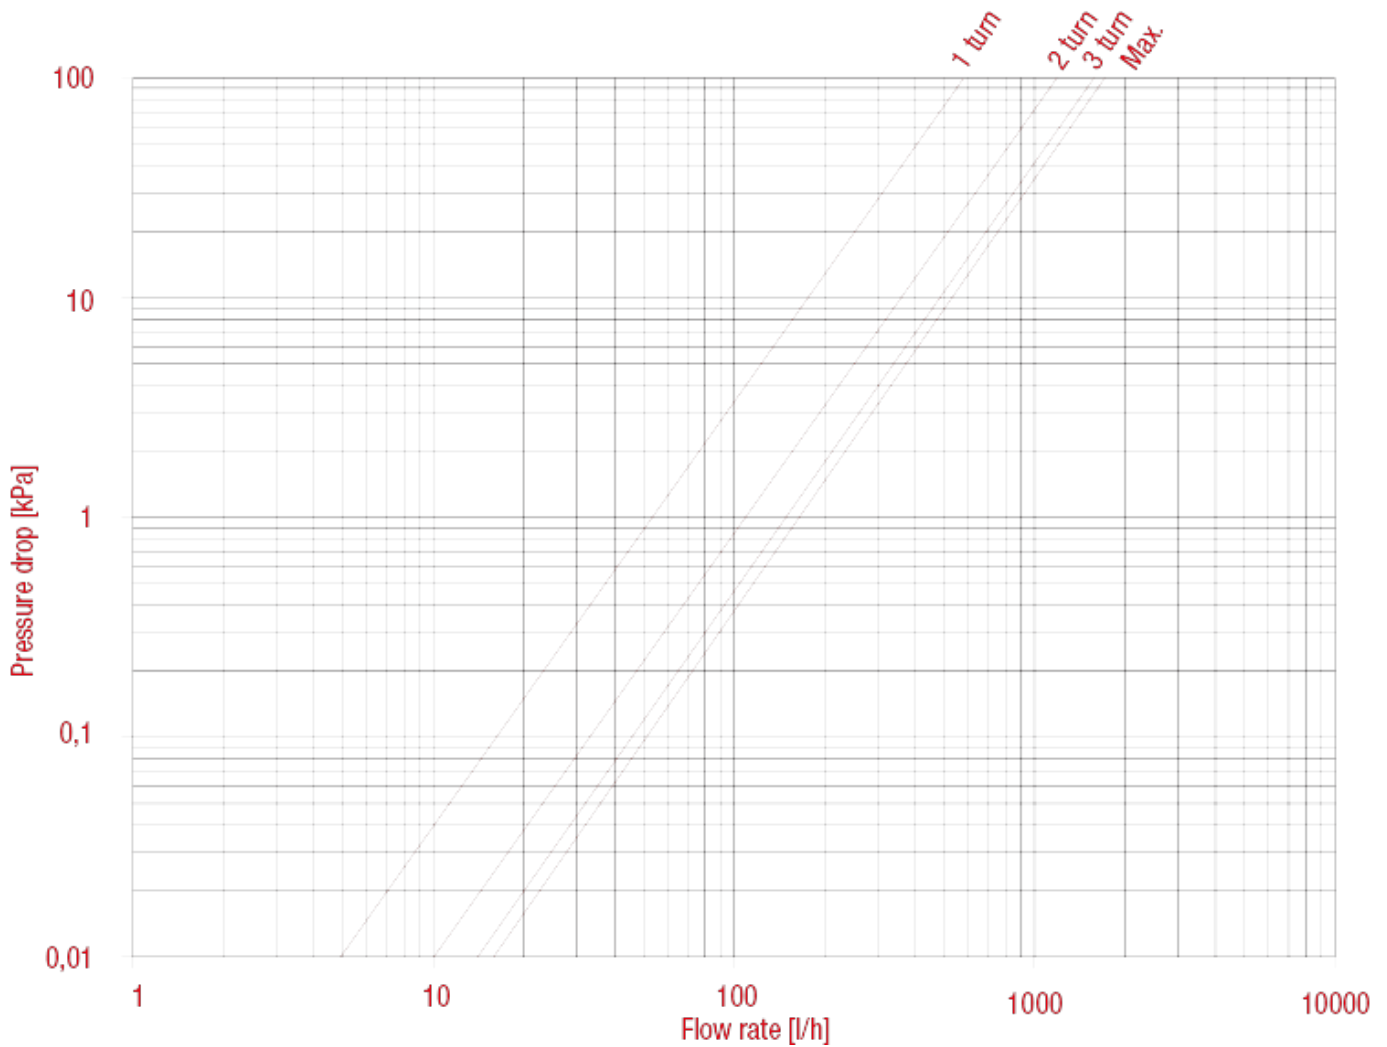

## 296 Прямой запорный клапан

### ГРАФИК ПОТЕРЬ НАГРУЗКИ (с водой), размер 1/2"

	1/2"	3/4"
KV	1оборот:0,6;2оборот:1,2;3оборот:1,6;МАК С.:1,72	1оборот:0,6;2оборот:0,9;3оборот:1,5;МАК С.:2,15

# РУЧНЫЕ ВЕНТИЛЫ И ЗАПОРНЫЕ КЛАПАНЫ

ГРАФИК ПОТЕРЬ НАГРУЗКИ (с водой), размер 3/4"

KV	1/2"	3/4"
	1оборот:0,6;2оборот:1,2;3оборот:1,6;МАК C.:1,72	1оборот:0,6;2оборот:0,9;3оборот:1,5;МАК C.:2,15