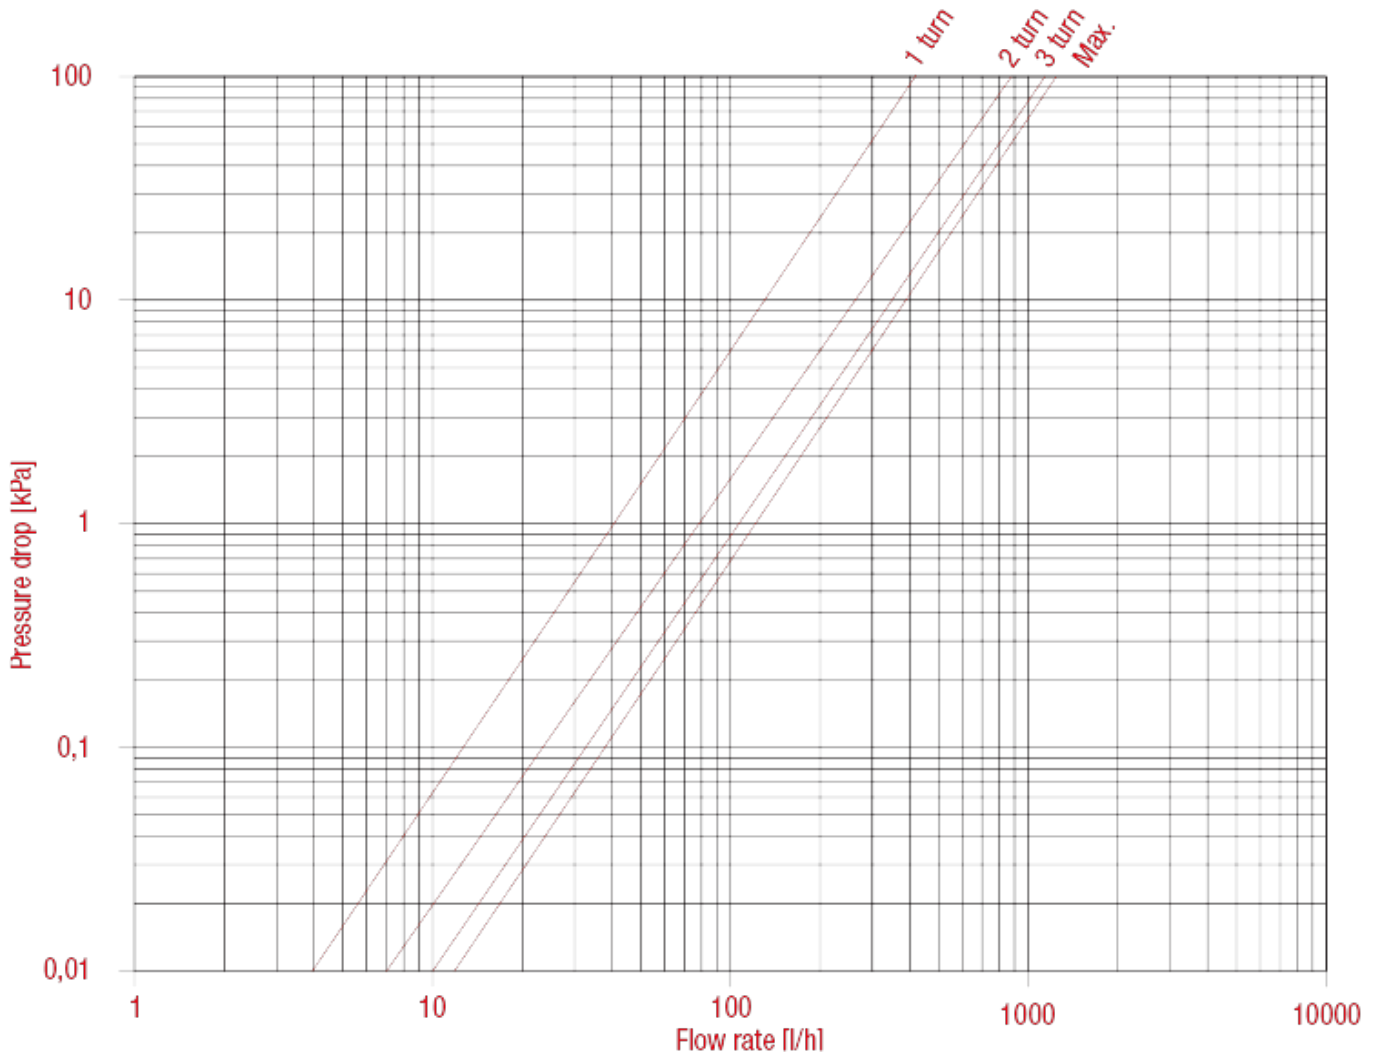

РУЧНЫЕ ВЕНТИЛИ И ЗАПОРНЫЕ КЛАПАНЫ

297S Прямой запорный клапан

ГРАФИК ПОТЕРЬ НАГРУЗКИ (с водой), размер 3/8"

	3/8"	1/2"
KV	1оборот:0,4;2оборот:0,9;3оборот:1,1;МАК C:;1,26	1оборот:0,6;2оборот:1,2;3оборот:1,6;МАК C:;1,72

РУЧНЫЕ ВЕНТИЛЫ И ЗАПОРНЫЕ КЛАПАНЫ

ГРАФИК ПОТЕРЬ НАГРУЗКИ (с водой), размер 1/2"

	3/8"	1/2"
KV	1оборот:0,4;2оборот:0,9;3оборот:1,1;МАК C:;1,26	1оборот:0,6;2оборот:1,2;3оборот:1,6;МАК C:;1,72