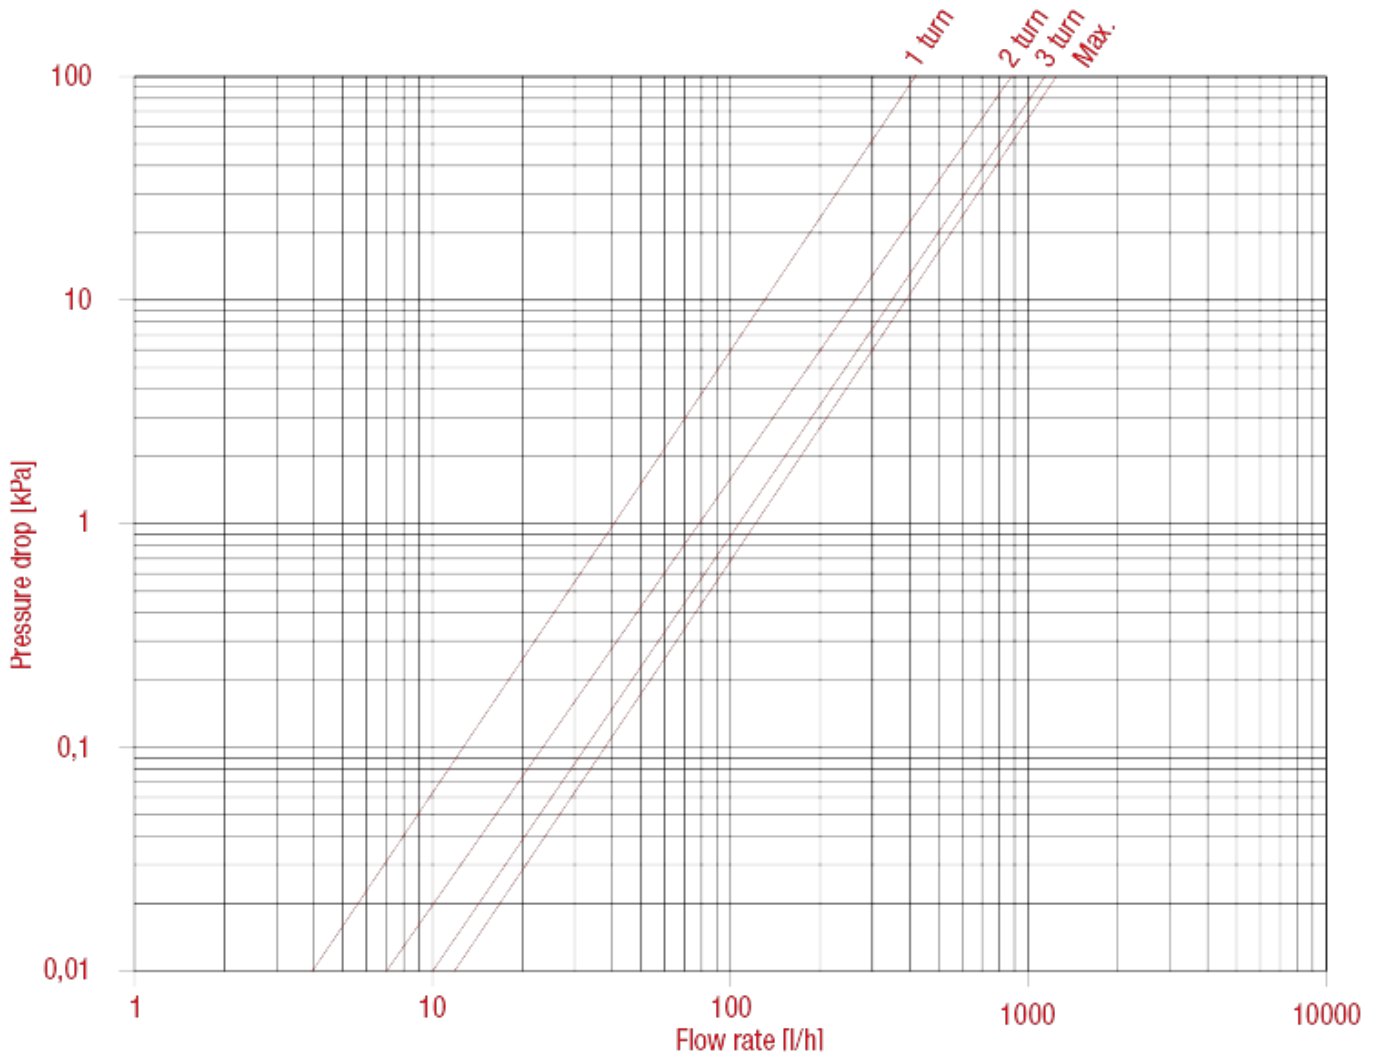

РУЧНЫЕ ВЕНТИЛИ И ЗАПОРНЫЕ КЛАПАНЫ

297S Прямой запорный клапан

ГРАФИК ПОТЕРЬ НАГРУЗКИ (с водой), размер 3/8"

	3/8"	1/2"
KV	1оборот:0,4;2оборот:0,9;3оборот:1,1;МАК С.:1,26	1оборот:0,6;2оборот:1,2;3оборот:1,6;МАК С.:1,72

РУЧНЫЕ ВЕНТИЛЫ И ЗАПОРНЫЕ КЛАПАНЫ

ГРАФИК ПОТЕРЬ НАГРУЗКИ (с водой), размер 1/2"

KV	3/8"	1/2"
	1оборот:0,4;2оборот:0,9;3оборот:1,1;МАК C.:1,26	1оборот:0,6;2оборот:1,2;3оборот:1,6;МАК C.:1,72