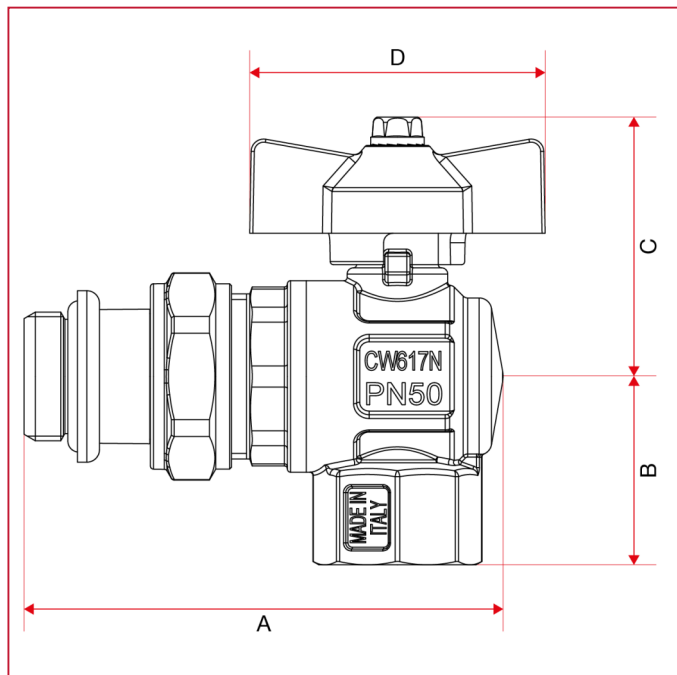

ACCESSORI PER COLLETTORI

298SK Kit valvole a sfera ad angolo

INGOMBRI

	1"
DN	25
A	105,5
B	39,75
C	51
D	62
Kg/cm ² bar	40
LBS - psi	580