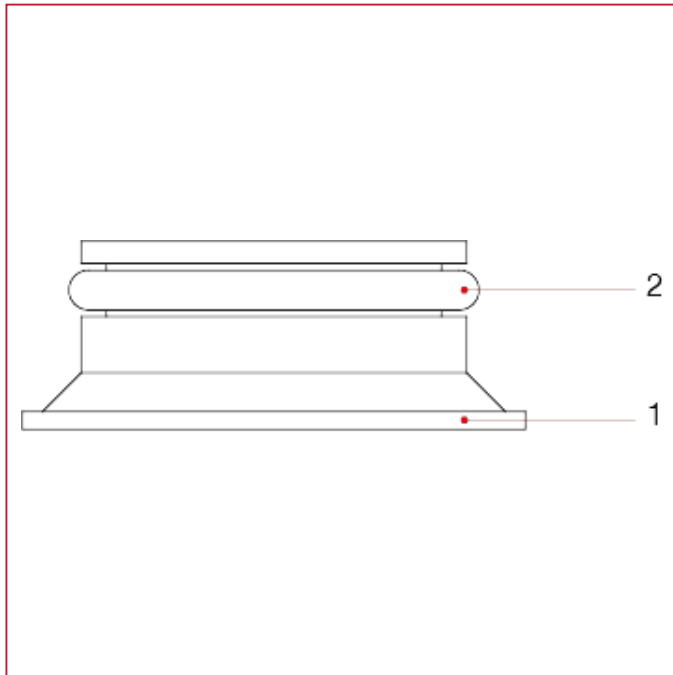

## RÉPARTITEURS POUR ROBINETTERIE INTÉGRÉE

**306K** Adaptateur 3/4" mâle pour robinetterie intégrée

### MATÉRIAUX

POS.	DESCRIPTION	N.	MATÉRIAU
1	Douille	1	Nylon
2	Joint	1	EPDM