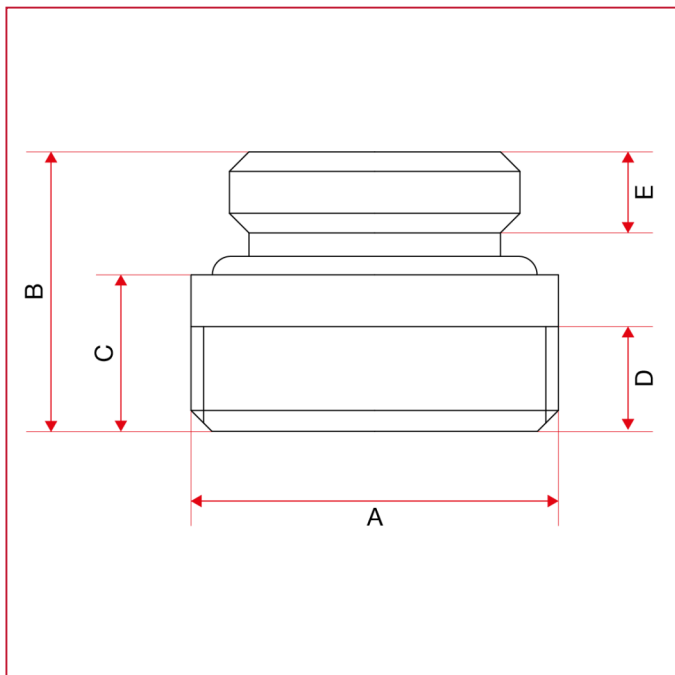

VANNES BITUBE

306 Raccord pour plaque convectrice avec raccord 1/2" femelle

DIMENSIONS

	1/2" - 3/4"
A	26,3
B	20
C	11,2
D	7,5
E	5,8