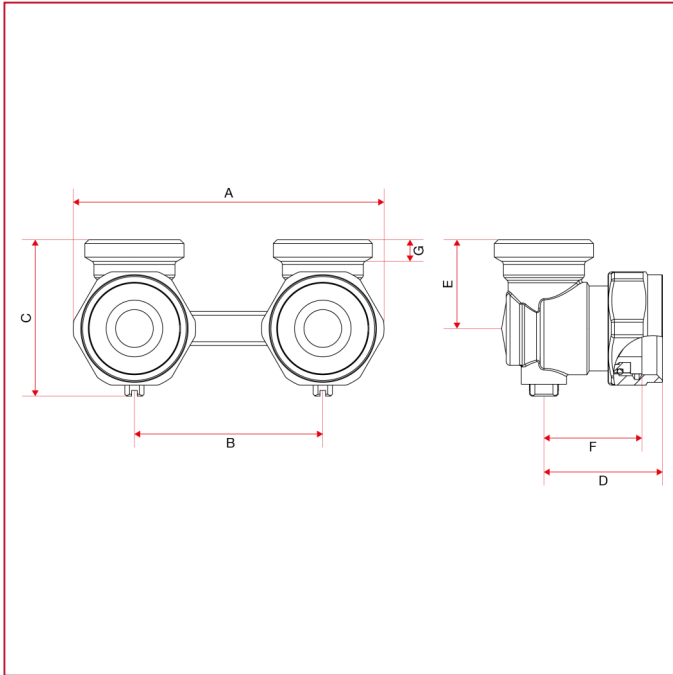

## 315 角型H阀

### 总尺寸

	3/4"
DN	20
A	82,5
B	50
C	41,4
D	31,5
E	23,5
F	26
G	6
Kg/cm <sup>2</sup> bar	10
LBS - psi	145