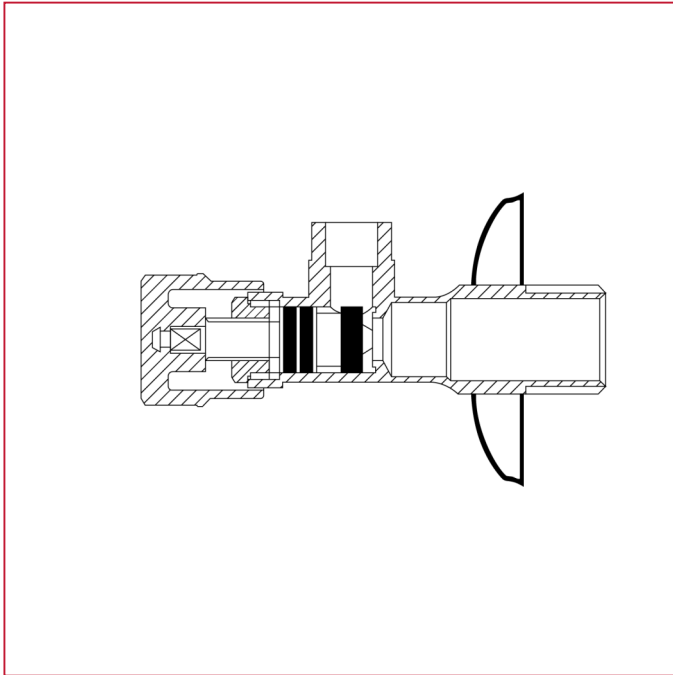

## 内嵌式阀门和供水阀

### 348SD 不带螺母的供水阀

材料

位置	产品说明	N.	材料
1	主体	-	黄铜镀铬 CW617N
2	垫片	-	NBR
3	圆环	-	P.T.F.E.
4	手柄	-	Zama
5	盖板	-	不锈钢 AISI 430