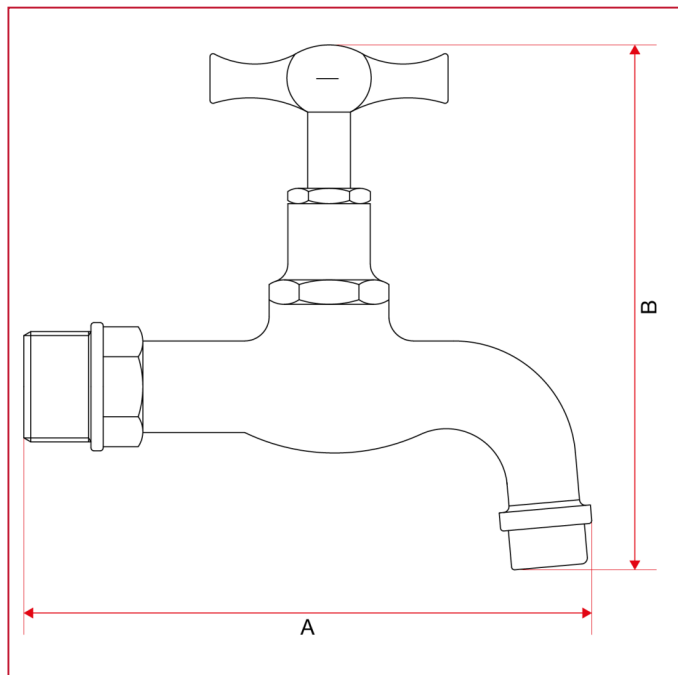

СЛИВНЫЕ КРАНЫ

350L Водоразборный кран, полированная латунь

ГАБАРИТНЫЕ РАЗМЕРЫ

	1/2"
A	115
B	105
Kg/cm ² bar	8
LBS - psi	116