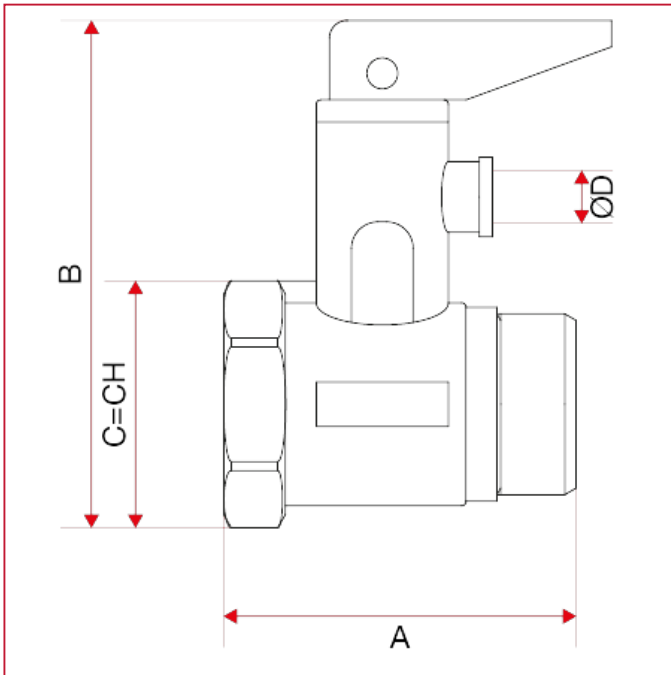

排气阀与安全阀

367 锅炉用带长手柄的安全泄压阀

总尺寸

	1/2"
A	40
B	60
C	25
D	6
Kg/cm ² bar	10
LBS - psi	145