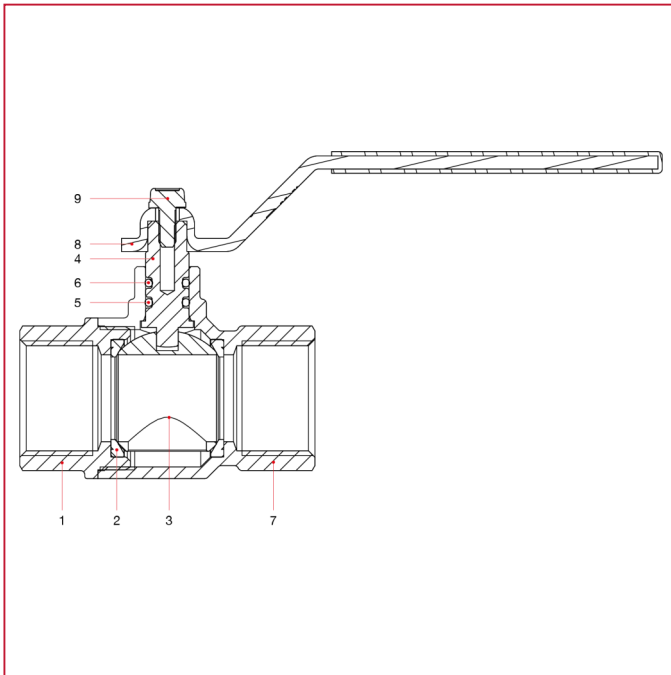

## 376 Green DVGW 全通径球阀

### 材料

位置	产品说明	N.	材料
1	内牙端接头	1	黄铜镀镍 CW617N
2	阀座	2	P.T.F.E.
3	阀球	1	黄铜镀铬 CW617N
4	阀杆	1	黄铜 CW614N
5	O 型圈	1	NBR
6	O 型圈	1	Viton®
7	主体	1	黄铜镀镍 CW617N
8	扁平长把手柄	1	镀锌和塑料涂层钢 P04
9	螺丝	1	镀锌钢 C4C