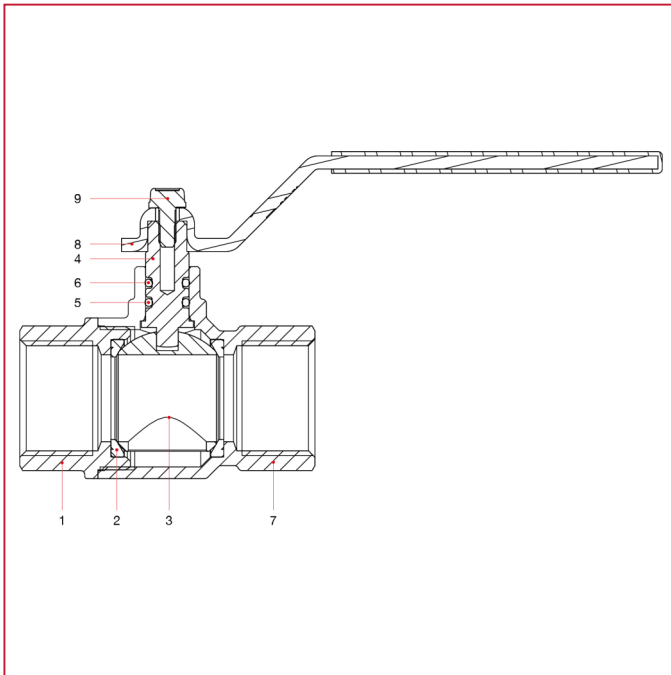

生态球阀：GREEN DVGW

376 Green DVGW 全通径球阀

材料

位置	产品说明	N.	材料
1	内牙端接头	1	黄铜镀镍 CW510L
2	阀座	2	P.T.F.E.
3	阀球	1	黄铜镀铬 CW510L
4	阀杆	1	黄铜 CW510L
5	O 型圈	1	NBR
6	O 型圈	1	Viton®
7	主体	1	黄铜镀镍 CW510L
8	扁平长把手柄	1	镀锌和塑料涂层钢 P04
9	螺丝	1	镀锌钢 C4C