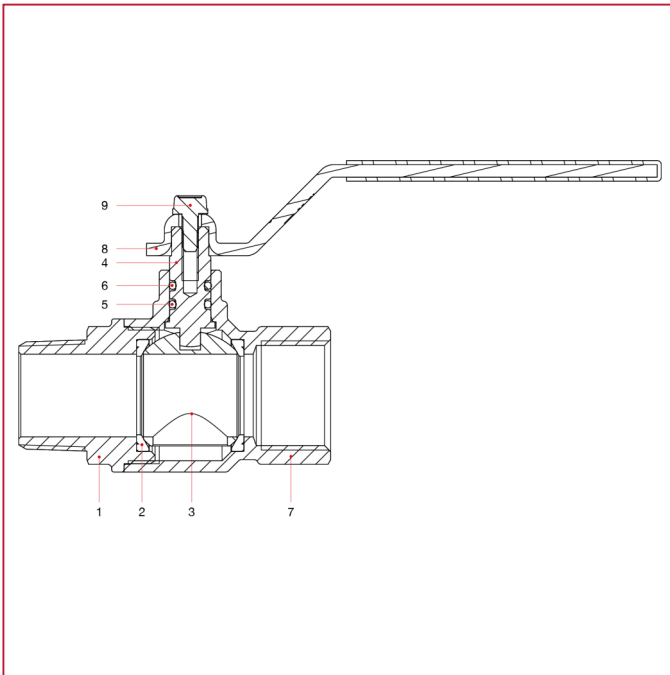

生态球阀：GREEN DVGW

377 Green DVGW 全通径球阀

材料

位置	产品说明	N.	材料
1	外牙端接头	1	黄铜镀镍 CW617N
2	阀座	2	P.T.F.E.
3	阀球	1	黄铜镀铬 CW617N
4	阀杆	1	黄铜 CW614N
5	O 型圈	1	NBR
6	O 型圈	1	Viton®
7	主体	1	黄铜镀镍 CW617N
8	扁平长把手柄	1	镀锌和塑料涂层钢 P04
9	螺丝	1	镀锌钢 C4C