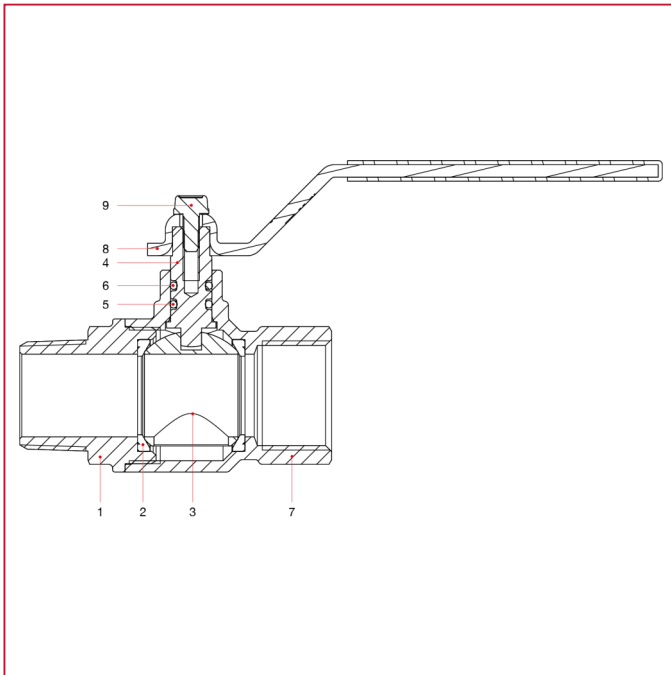

生态球阀：GREEN DVGW

377 Green DVGW 全通径球阀

材料

位置	产品说明	N.	材料
1	外牙端接头	1	黄铜镀镍 CW510L
2	阀座	2	P.T.F.E.
3	阀球	1	黄铜镀铬 CW510L
4	阀杆	1	黄铜 CW510L
5	O 型圈	1	NBR
6	O 型圈	1	Viton®
7	主体	1	黄铜镀镍 CW510L
8	扁平长把手柄	1	镀锌和塑料涂层钢 P04
9	螺丝	1	镀锌钢 C4C