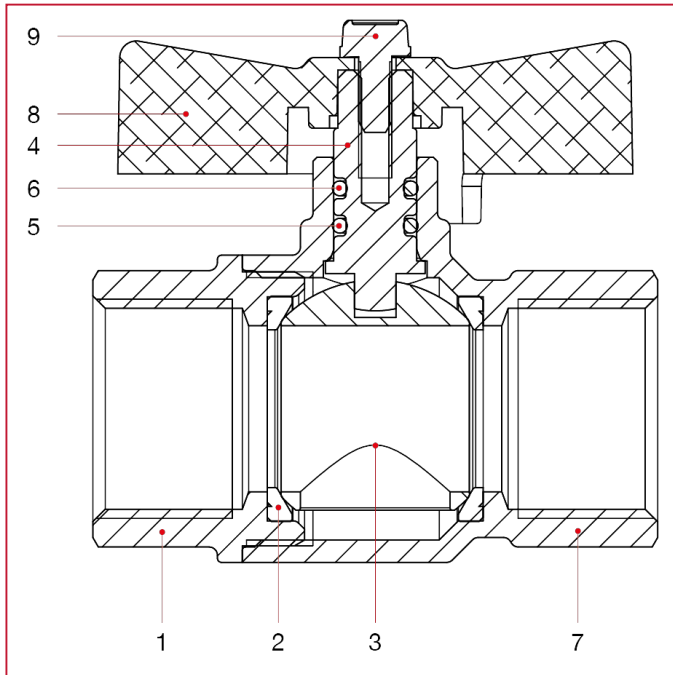

生态球阀：GREEN DVGW

378 Green DVGW 全通径球阀

材料

位置	产品说明	N.	材料
1	内牙端接头	1	黄铜镀镍 CW617N
2	阀座	2	P.T.F.E.
3	阀球	1	黄铜镀铬 CW617N
4	阀杆	1	黄铜 CW614N
5	O 型圈	1	NBR
6	O 型圈	1	Viton®
7	主体	1	黄铜镀镍 CW617N
8	T 形手柄	1	浸漆铝
9	螺丝	1	镀锌钢 C4C