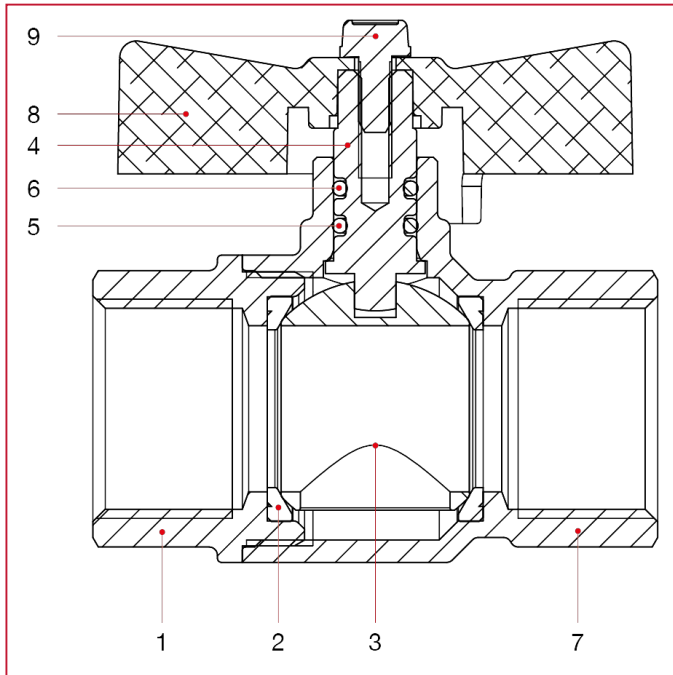

生态球阀：GREEN DVGW

378 Green DVGW 全通径球阀

材料

位置	产品说明	N.	材料
1	内牙端接头	1	黄铜镀镍 CW510L
2	阀座	2	P.T.F.E.
3	阀球	1	黄铜镀铬 CW510L
4	阀杆	1	黄铜 CW510L
5	O 型圈	1	NBR
6	O 型圈	1	Viton®
7	主体	1	黄铜镀镍 CW510L
8	T 形手柄	1	浸漆铝
9	螺丝	1	镀锌钢 C4C