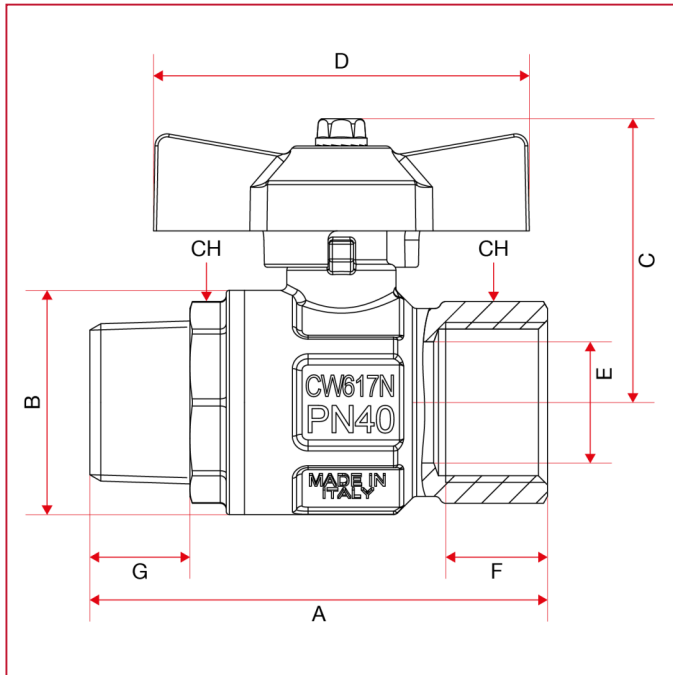

生态球阀 : GREEN DVGW

379 Green DVGW 全通径球阀

总尺寸

| | 1/4" | 3/8" | 1/2" | 3/4" | 1" |
|-------------------|------|------|------|------|------|
| DN | 8 | 10 | 15 | 20 | 25 |
| A | 56,9 | 58,9 | 68 | 75,5 | 90,5 |
| B | 23,5 | 24 | 30,5 | 37 | 45,5 |
| C | 37,3 | 37,3 | 43,8 | 46,8 | 50,8 |
| D | 47 | 47 | 54 | 62 | 62 |
| E | 8 | 10 | 15 | 20 | 25 |
| F | 11 | 11,4 | 15 | 16,3 | 19,1 |
| G | 11 | 11,5 | 15 | 16,5 | 19 |
| CH | 18 | 21 | 25 | 31 | 38 |
| Kg/cm2 bar | 50 | 50 | 50 | 40 | 40 |
| LBS - psi | 725 | 725 | 725 | 580 | 580 |