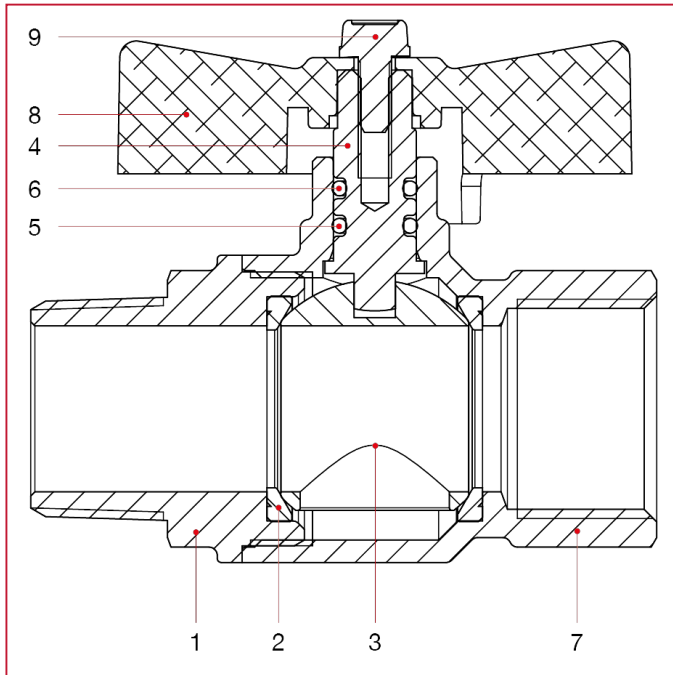

### 379 Green DVGW 全通径球阀

#### 材料

| 位置 | 产品说明  | N. | 材料          |
|----|-------|----|-------------|
| 1  | 外牙端接头 | 1  | 黄铜镀镍 CW617N |
| 2  | 阀座    | 2  | P.T.F.E.    |
| 3  | 阀球    | 1  | 黄铜镀铬 CW617N |
| 4  | 阀杆    | 1  | 黄铜 CW614N   |
| 5  | O 型圈  | 1  | NBR         |
| 6  | O 型圈  | 1  | Viton®      |
| 7  | 主体    | 1  | 黄铜镀镍 CW617N |
| 8  | T 形手柄 | 1  | 浸漆铝         |
| 9  | 螺丝    | 1  | 镀锌钢 C4C     |