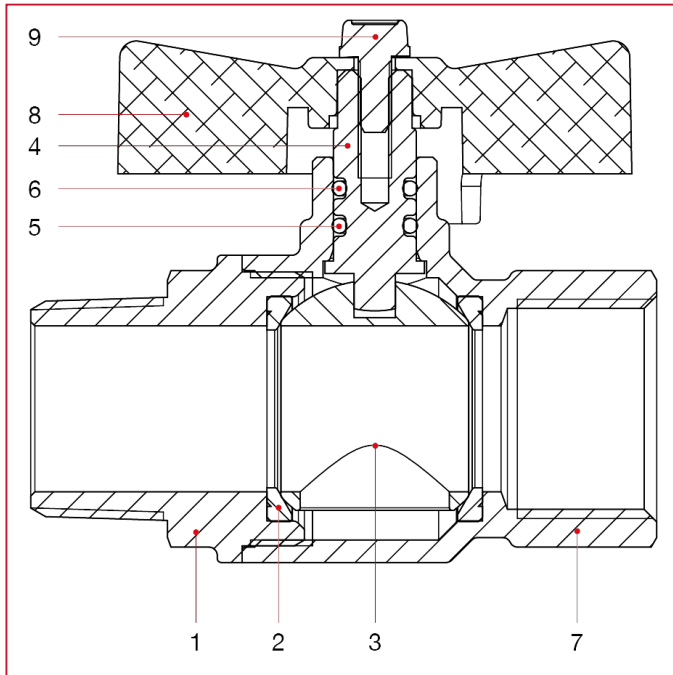

生态球阀：GREEN DVGW

379 Green DVGW 全通径球阀

材料

位置	产品说明	N.	材料
1	外牙端接头	1	黄铜镀镍 CW510L
2	阀座	2	P.T.F.E.
3	阀球	1	黄铜镀铬 CW510L
4	阀杆	1	黄铜 CW510L
5	O 型圈	1	NBR
6	O 型圈	1	Viton®
7	主体	1	黄铜镀镍 CW510L
8	T 形手柄	1	浸漆铝
9	螺丝	1	镀锌钢 C4C