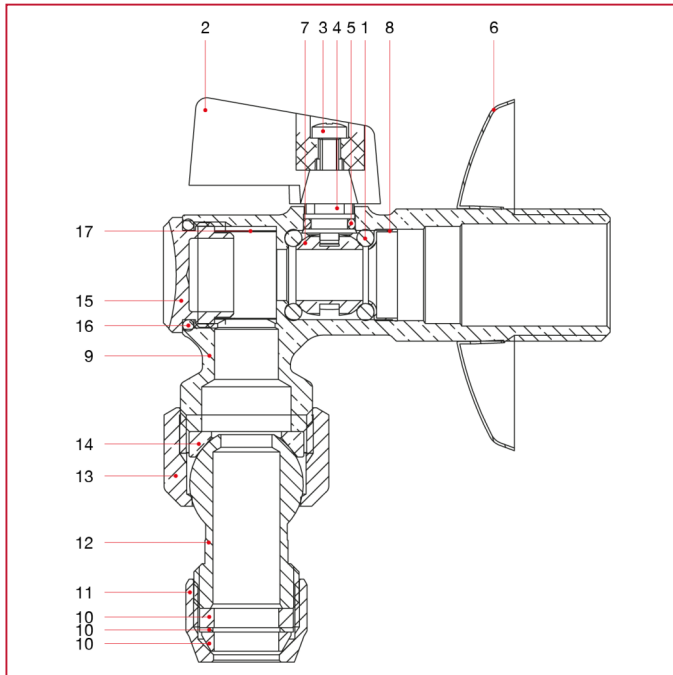

内嵌式阀门和供水阀

386 带过滤网和旋转接头的球型供水阀

材料

位置	产品说明	N.	材料
1	O 型圈	2	NBR
2	长把手柄	1	Zama
3	螺丝	1	镀锌钢
4	阀杆	1	黄铜镀铬 CW617N
5	O 型圈	1	NBR
6	盖板	1	不锈钢 AISI 430
7	阀球	1	黄铜镀铬 CW617N
8	耐压环	1	黄铜 CW617N
9	主体	1	黄铜镀铬 CW617N
10	三件式尖拱	1	-
11	螺母	1	黄铜镀铬 CW617N
12	连接	1	黄铜镀铬 CW617N
13	螺母	1	黄铜镀铬 CW617N
14	O 型圈	1	NBR
15	盖	1	黄铜镀铬 CW617N
16	O 型圈	1	NBR
17	过滤器	1	不锈钢 AISI 304