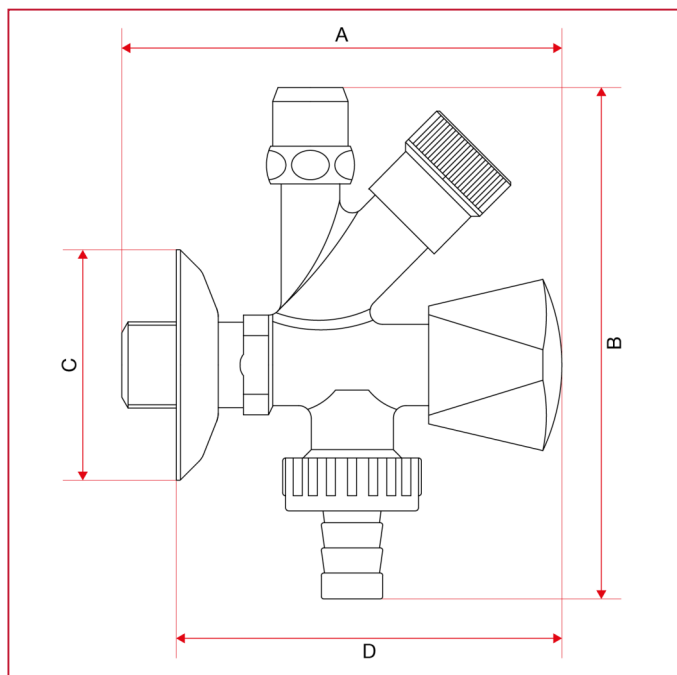

RUBINETTI AD INCASSO E SOTTOLAVABO

387 Rubinetto sottolavabo e attacco lavatrice

INGOMBRI

	1/2"
A	105
B	116
C	56
D	87
Kg/cm ² bar	8
LBS - psi	116