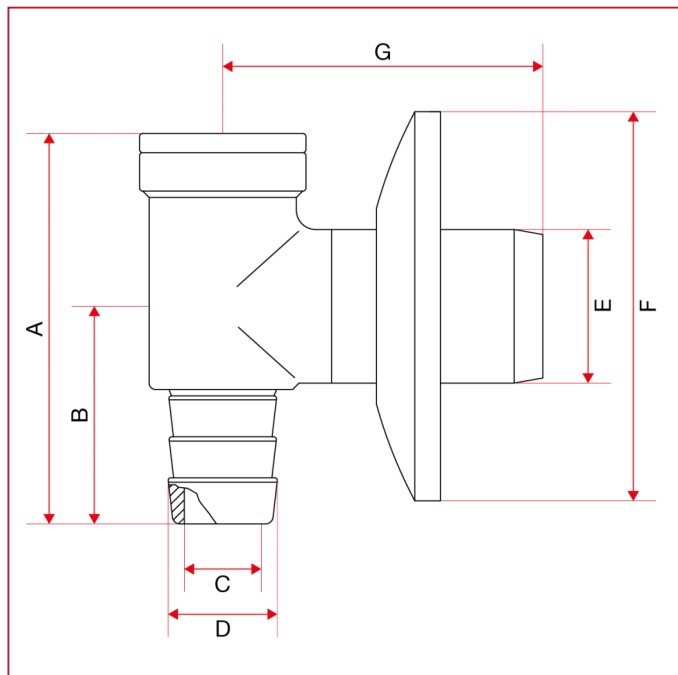

## RUBINETTI ATTACCO LAVATRICE

### 390 Sifone per lavatrice

#### INGOMBRI

	3/4"
A	89
B	46
C	17,5
D	22
E	32
F	80
G	68
Kg/cm2 bar	16
LBS - psi	232