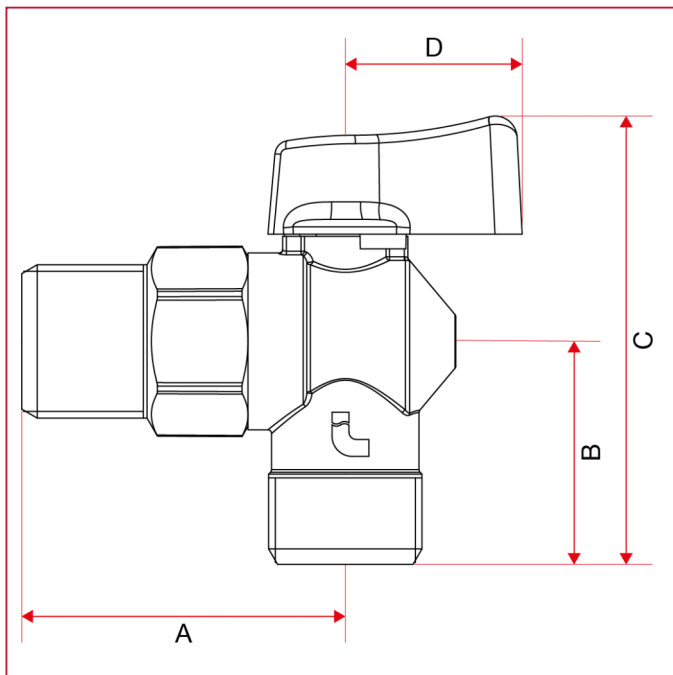

RUBINETTI ATTACCO LAVATRICE

391 Rubinetto a sfera con attacco lavatrice

INGOMBRI

	1/2"
DN	15
A	44
B	30
C	61
D	24
Kg/cm ² bar	16
LBS - psi	232