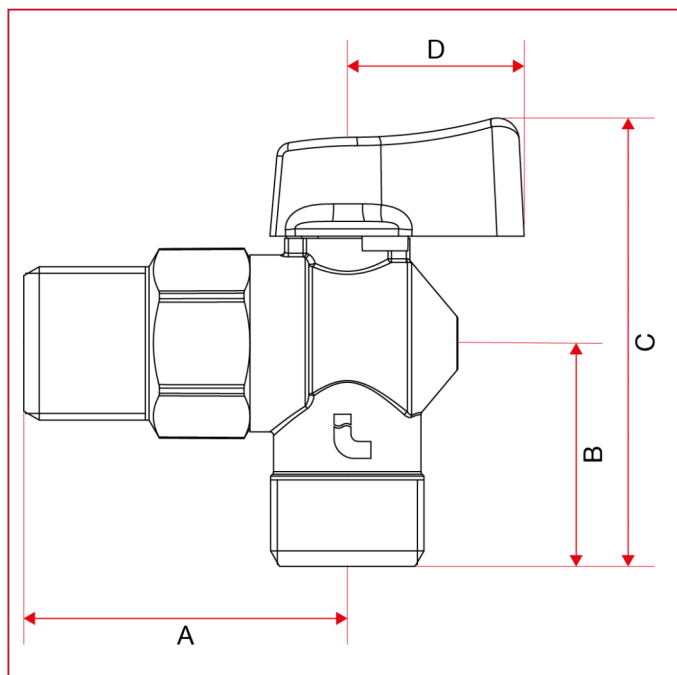

## 391 Кран шаровый для стиральной машины

### ГАБАРИТНЫЕ РАЗМЕРЫ

	1/2"
DN	15
A	44
B	30
C	61
D	24
Kg/cm <sup>2</sup> bar	16
LBS - psi	232