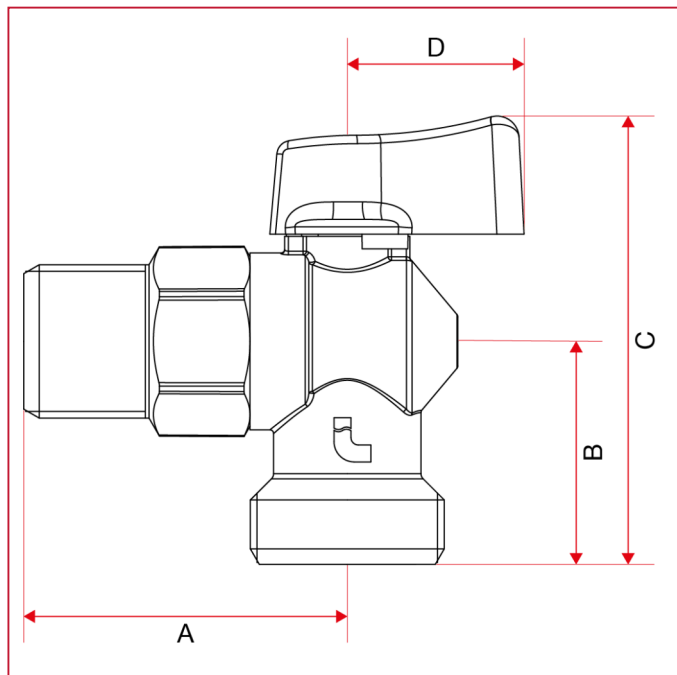

## 392 Кран шаровый для стиральной машины

### ГАБАРИТНЫЕ РАЗМЕРЫ

	1/2"
DN	15
A	44
B	30
C	61
D	24
Kg/cm <sup>2</sup> bar	16
LBS - psi	232