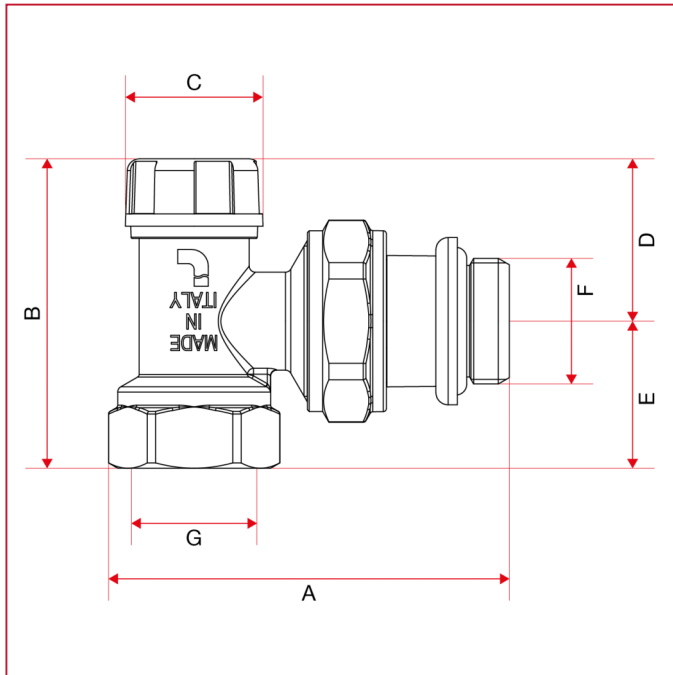

396S Angle lockshield

OVERALL DIMENSIONS

	3/8"	1/2"	3/4"
DN	10	15	20
A	50	51,5	58
B	48	50,5	53,7
C	22,5	22,5	25
D	26,5	26,5	30,3
E	21,5	24	23,4
F	3/8"	1/2"	3/4"
G	3/8"	1/2"	3/4"
Kg/cm ² bar	10	10	10
LBS - psi	145	145	145