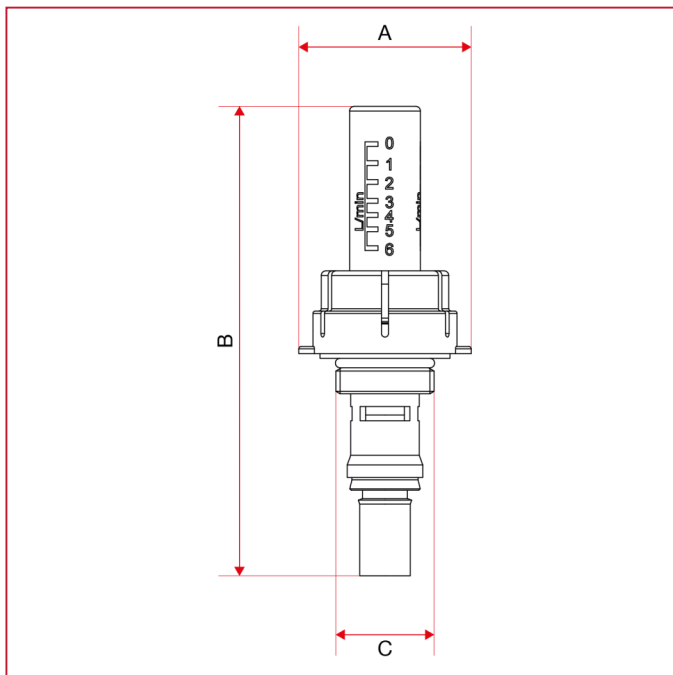

ACCESSOIRES POUR COLLECTEURS

471FL Débitmètre

DIMENSIONS

	1/2"
A	36,5
B	99,3
C	G 1/2"