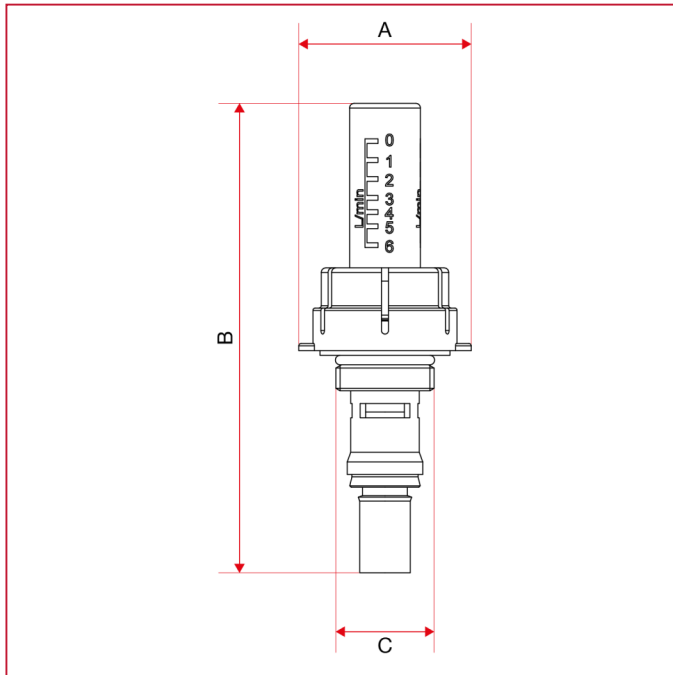

分水器配件

471FL 流量计

总尺寸

	1/2"
A	36,5
B	99,3
C	G 1/2 "