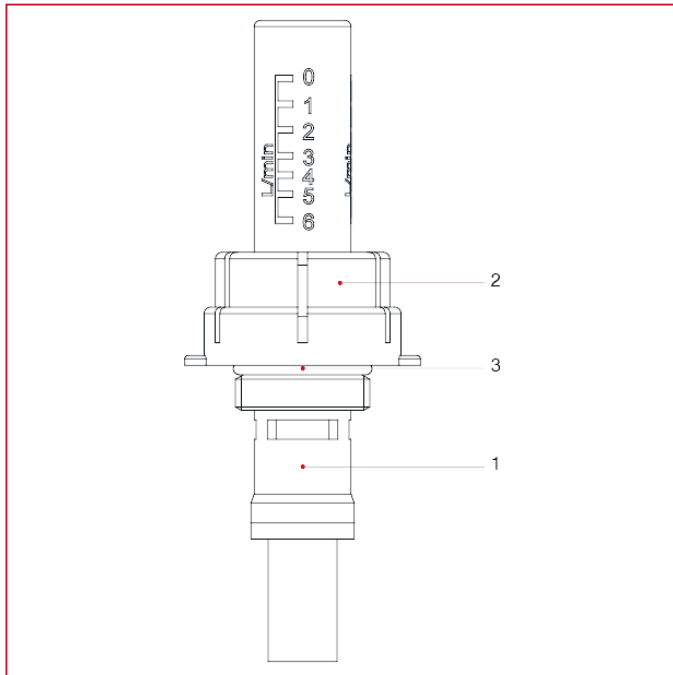

分水器配件

471FL 流量计

材料

位置	产品说明	N.	材料
1	配件	1	黄铜镀镍 CW617N
2	组件	1	Ultramid A3K
3	O 型圈	1	EPDM