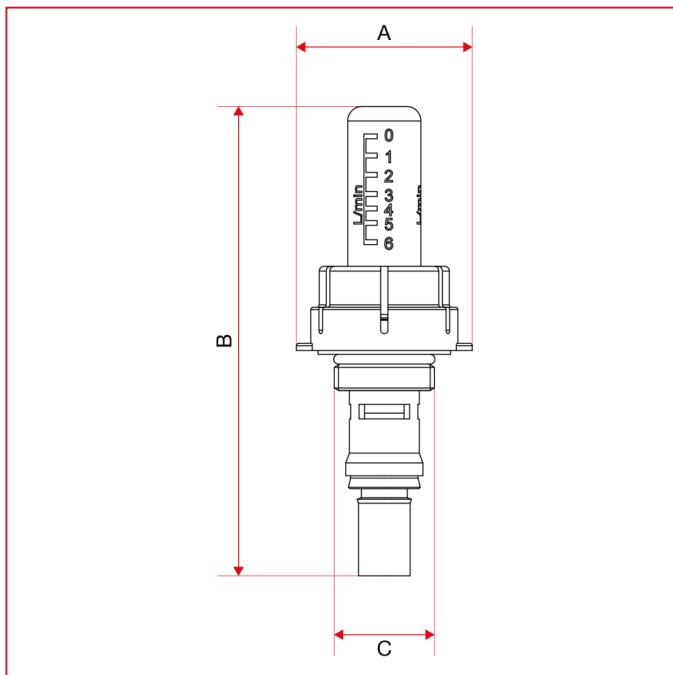

ACCESORIOS PARA COLECTORES

471FL Caudalímetro

Dimensiones totales

	1/2"
A	36,5
B	97,5
C	G 1/2"