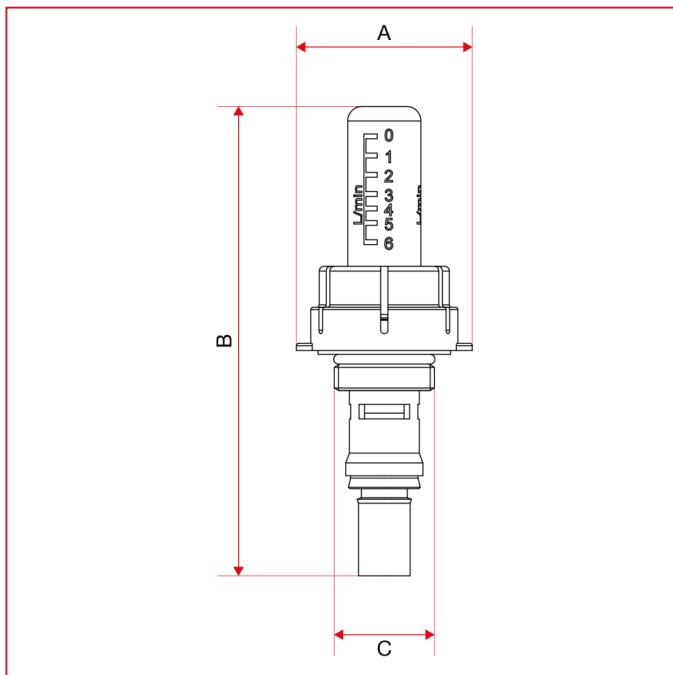

### 471FL Débitmètre

#### DIMENSIONS

	1/2"
A	36,5
B	97,5
C	G 1/2"