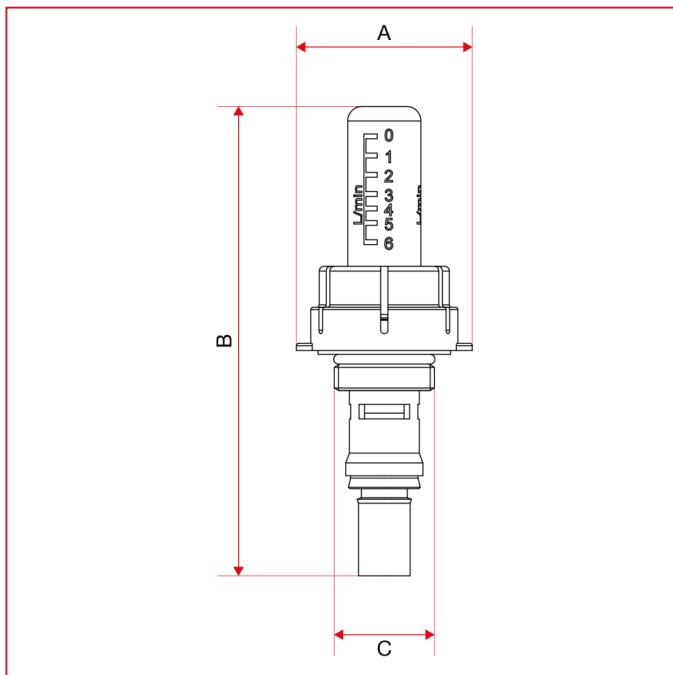

ACCESSORI PER COLLETTORI

471FL Flussimetro

INGOMBRI

	1/2"
A	36,5
B	97,5
C	G 1/2"