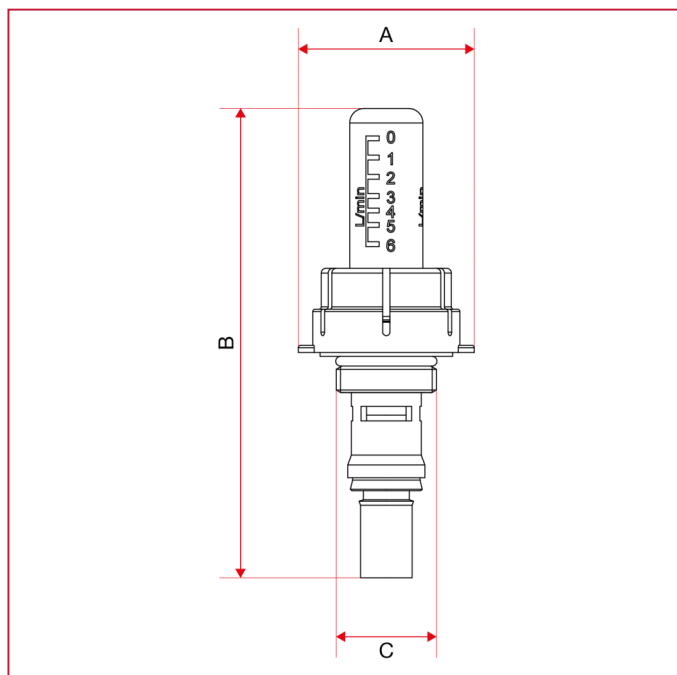

### 471FL Расходомер

#### ГАБАРИТНЫЕ РАЗМЕРЫ

	1/2"
A	36,5
B	97,5
C	G 1/2"