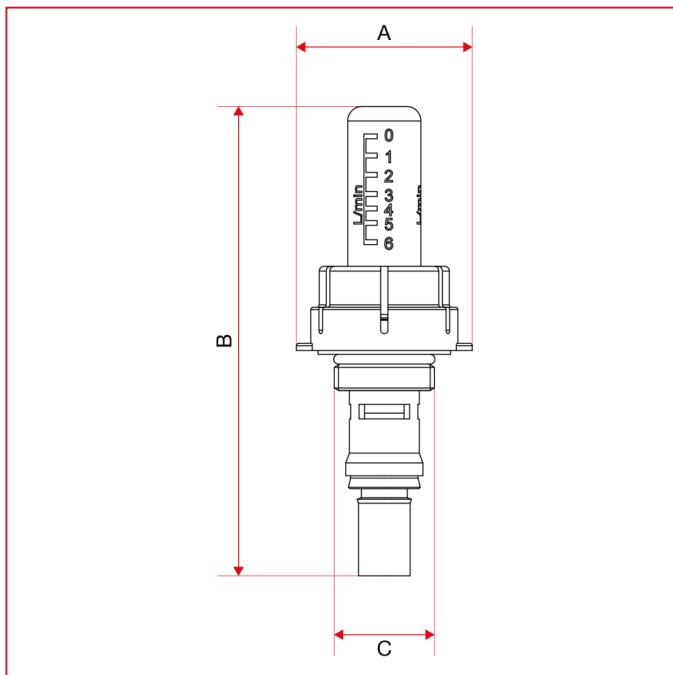

分水器配件

471FL 流量计

总尺寸

	1/2"
A	36,5
B	97,5
C	G 1/2"