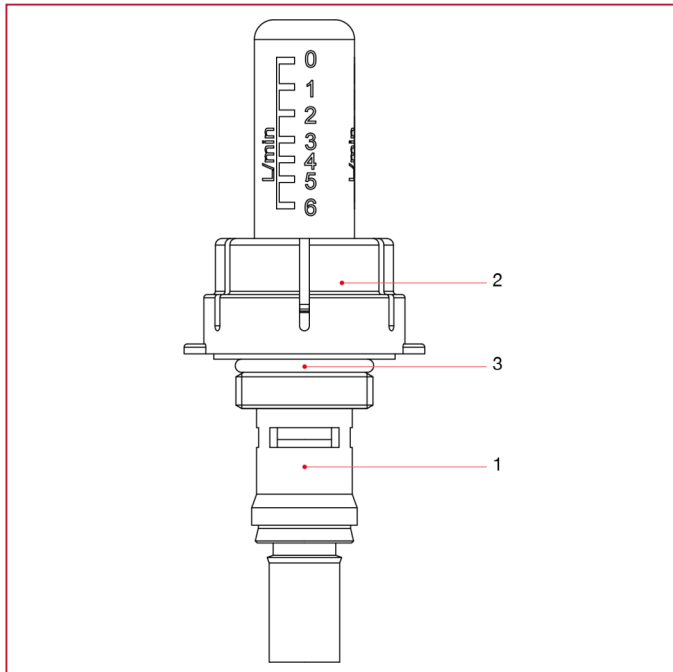

ACCESORIOS PARA COLECTORES

471FL Caudalímetro

MATERIALES

POS.	DESCRIPCIÓN	N.	MATERIAL
1	Racor	1	Latón CW617N
2	Detalle de plástico	1	Ultramid A3K
3	Junta tórica	1	EPDM