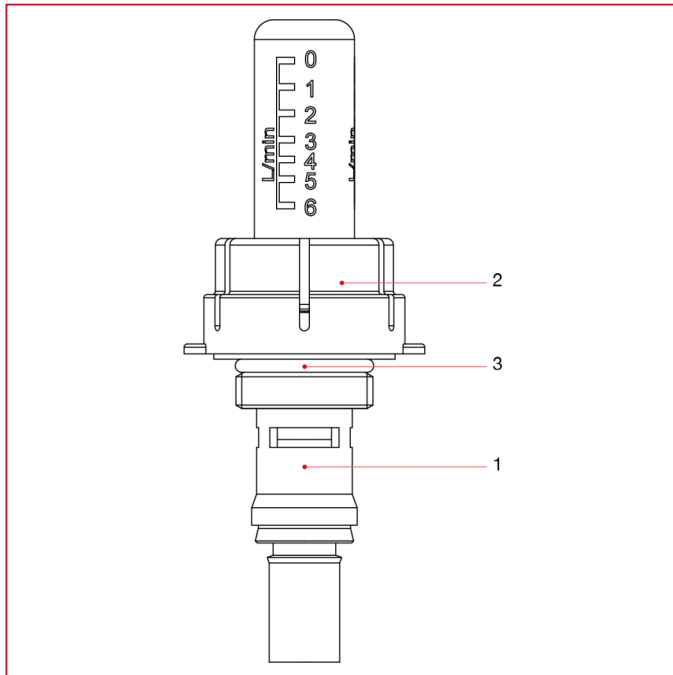

### 471FL Débitmètre

#### MATÉRIAUX

POS.	DESCRIPTION	N.	MATÉRIAU
1	Raccord	1	Laiton CW617N
2	Élément en plastique	1	Ultramid A3K
3	Joint torique	1	EPDM