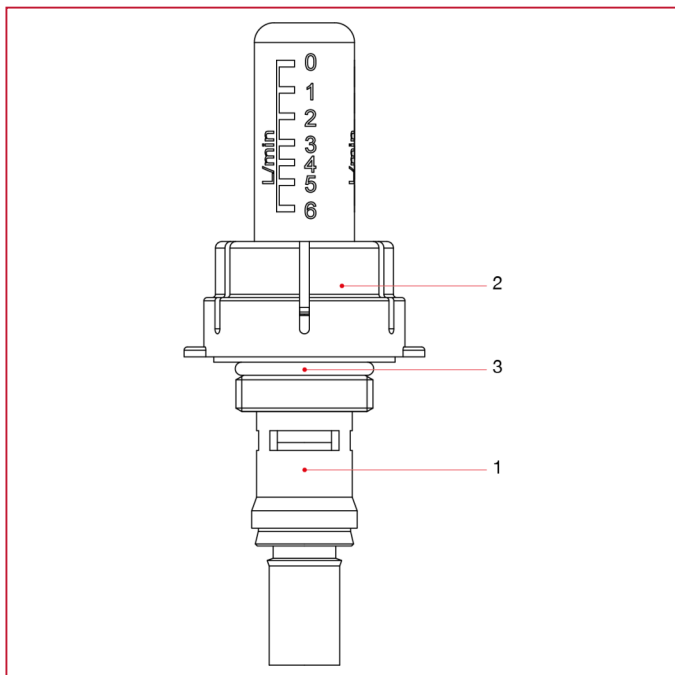

### 471FL Flussimetro

#### MATERIALI

POS.	DESCRIZIONE	N.	MATERIALE
1	Raccordo	1	Ottone CW617N
2	Particolare in plastica	1	Ultramid A3K
3	O-ring	1	EPDM