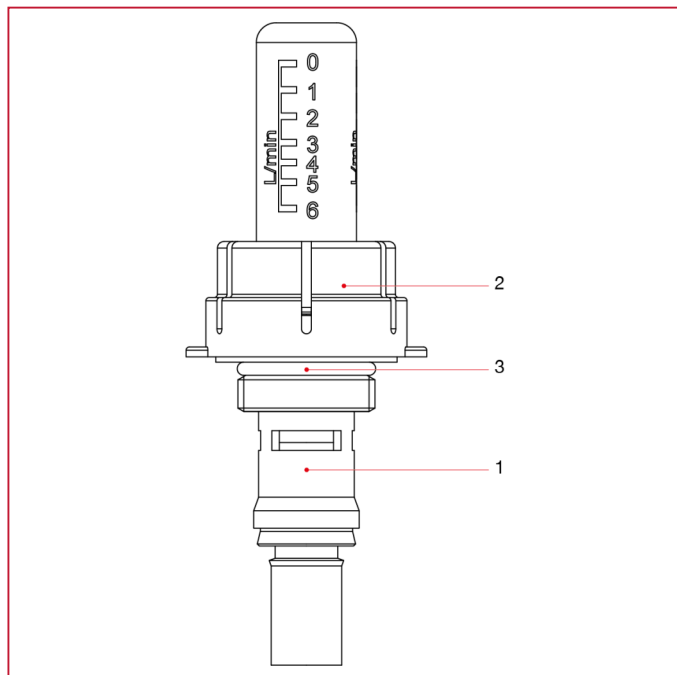

ПРИНАДЛЕЖНОСТИ ДЛЯ КОЛЛЕКТОРОВ

471FL Расходомер

МАТЕРИАЛЫ

N.	ОПИСАНИЕ	КО Л.	МАТЕРИАЛ
1	Фитинг	1	Латунь CW617N
2	Деталь из пластика	1	Ultramid A3K
3	Уплотнительное кольцо	1	СКЭПТ