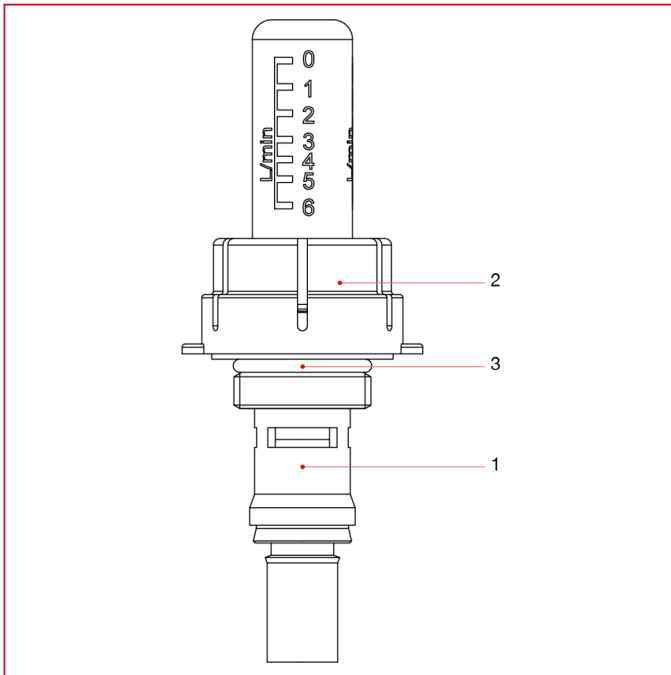

分水器配件

471FL 流量计

材料

位置	产品说明	N.	材料
1	配件	1	黄铜 CW617N
2	组件	1	Ultramid A3K
3	O 型圈	1	EPDM