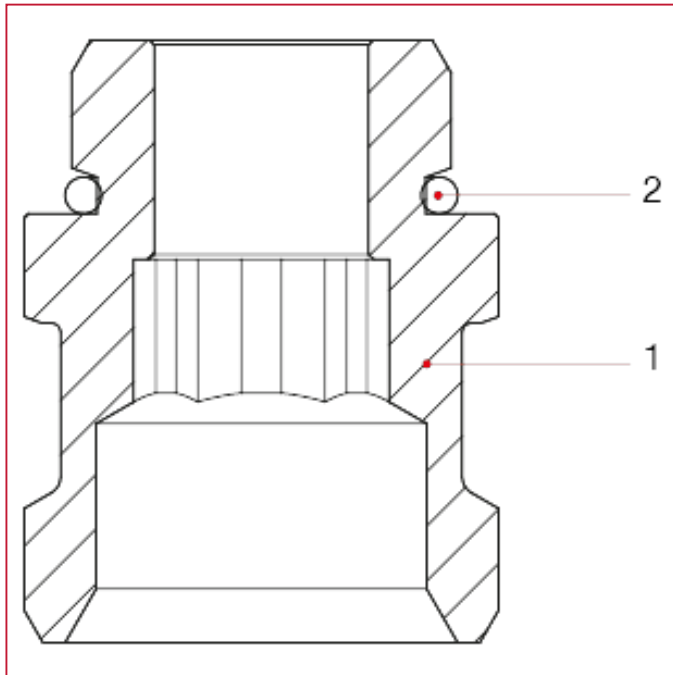

分水器配件

471N 流量计接头 - 规格为 1" 的分水器

材料

位置	产品说明	N.	材料
1	配件	1	黄铜镀镍 CW614N
2	O 型圈	1	EPDM