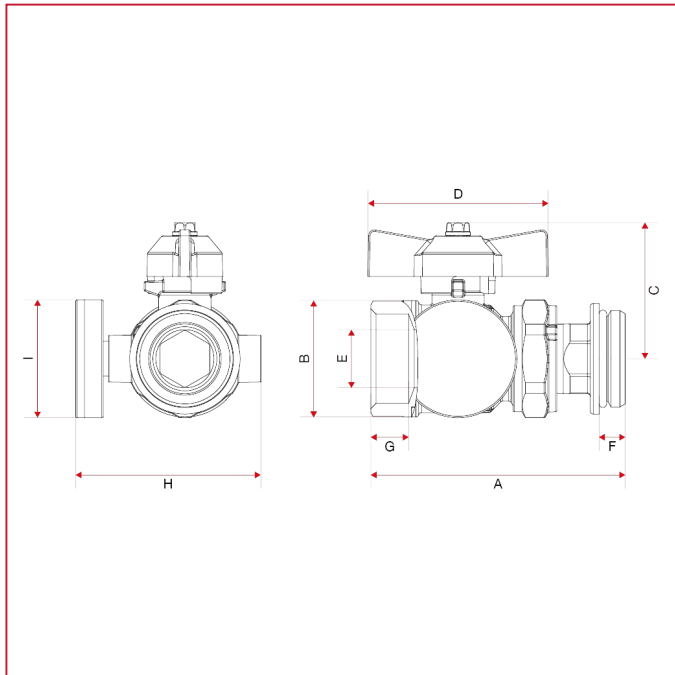

КОМПЛЕКТ ШАРОВЫХ КЛАПАНОВ

487K01R Комплект прямых шаровых клапанов и патрубков для термометров - компактный

ГАБАРИТНЫЕ РАЗМЕРЫ

	1"
DN	25
A	87,5
B	40
C	47
D	62
E	20
F	9
G	13
H	64
I	40,5
Kg/cm ² bar	40
LBS - psi	580