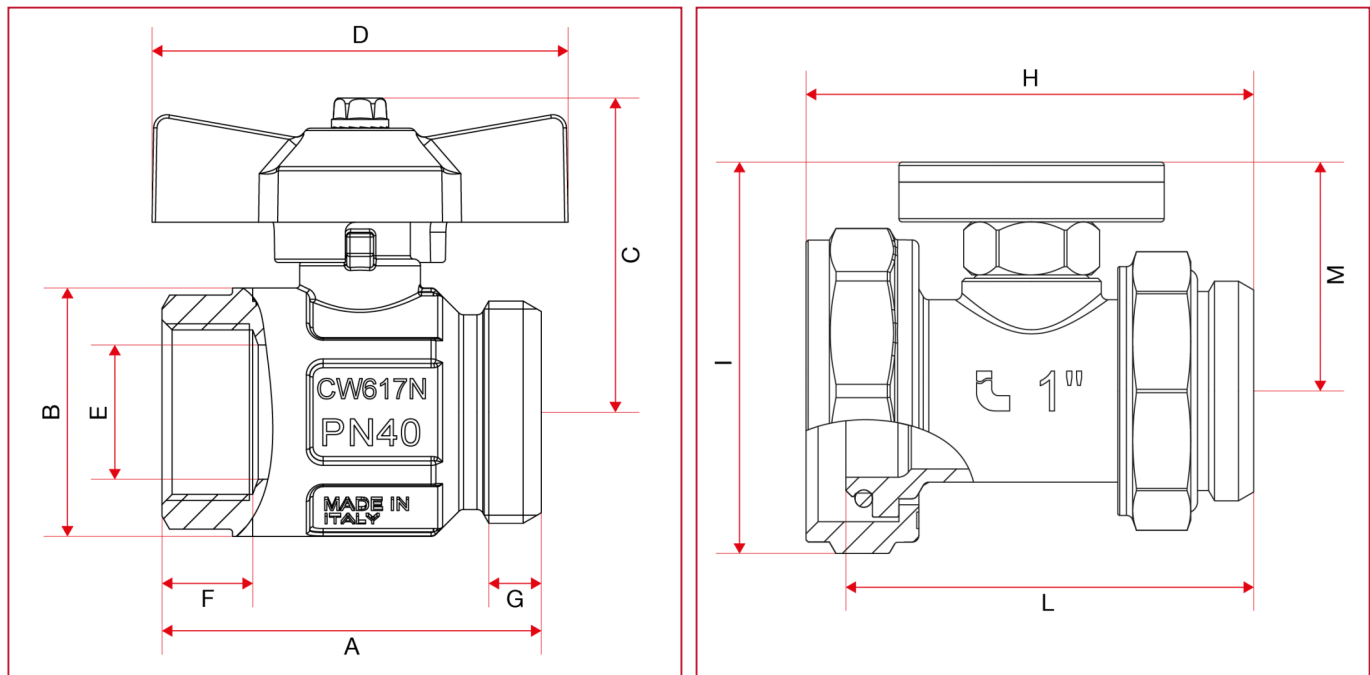

КОМПЛЕКТ ШАРОВЫХ КЛАПАНОВ

487K01 Комплект прямых шаровых клапанов и патрубков для термометров

ГАБАРИТНЫЕ РАЗМЕРЫ

	1"
DN	25
A	64,75
B	45,5
C	50,8
D	62
E	25
F	15
G	10,5
H	67,5
I	49
L	61,5
M	34,5
Kg/cm ² bar	40
LBS - psi	580