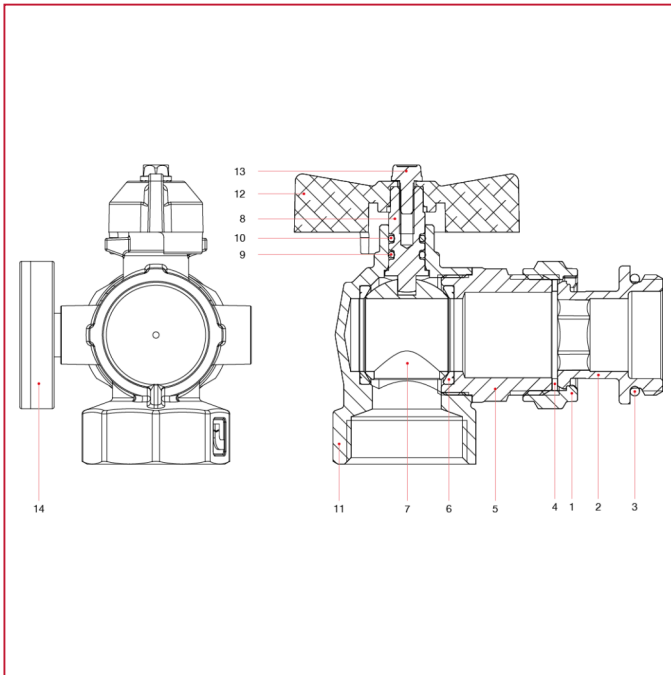

## 分水器配件

### 487K02R 角型球阀套件和温度计 - 紧凑型

#### 材料

位置	产品说明	N.	材料
1	螺母	1	黄铜镀镍 CW617N
2	活接头	1	黄铜镀镍 CW617N
3	O 型圈	1	EPDM
4	垫片	1	FASIT OMNIA
5	端接头	1	黄铜镀镍 CW617N
6	阀座	1	P.T.F.E.
7	阀球	1	黄铜镀铬 CW617N
8	阀杆	1	黄铜 CW614N
9	O 型圈	1	NBR
10	O 型圈	1	VITON®
11	主体	1	黄铜镀镍 CW617N
12	T 形手柄	1	铝
13	螺丝	1	镀锌钢 C4C
14	温度计	1	聚合物