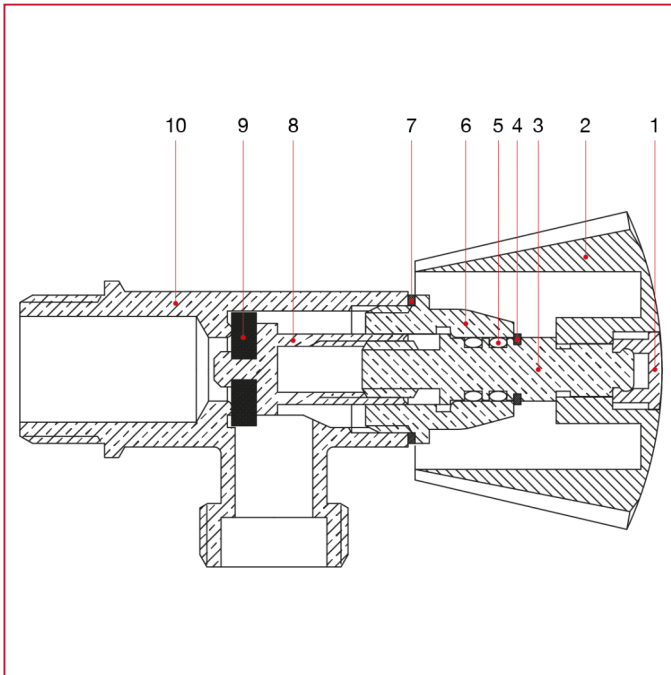

洗衣机用水龙头

488 角阀

材料

位置	产品说明	N.	材料
1	手柄夹	1	ABS
2	手柄	1	镀铬 ABS
3	阀盖	1	黄铜 CW617N
4	圆环	1	不锈钢
5	O 型圈	2	NBR
6	盖	1	黄铜 CW617N
7	垫片	1	铝
8	调节螺丝	1	黄铜 CW617N
9	垫片	1	NBR
10	主体	1	黄铜镀铬 CW617N