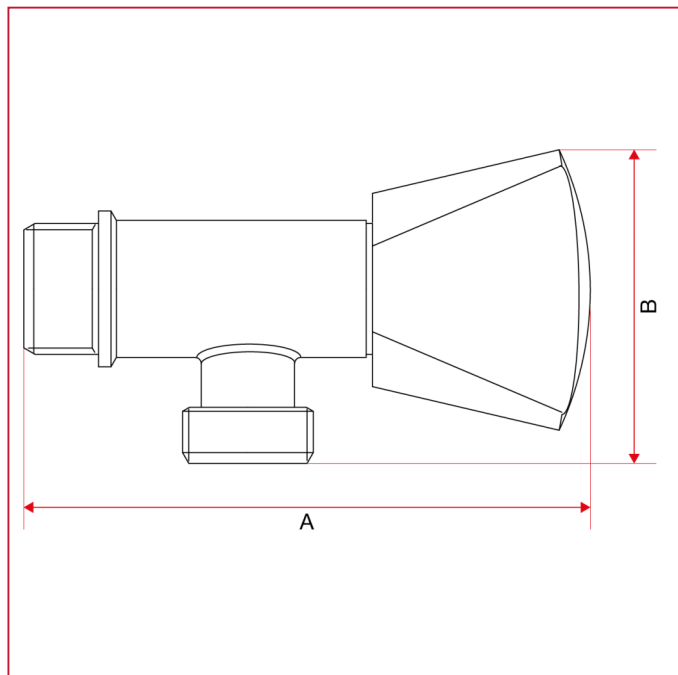

RUBINETTI ATTACCO LAVATRICE

488 Rubinetto a squadra

INGOMBRI

	1/2"
A	82
B	47
Kg/cm2 bar	16
LBS - psi	232