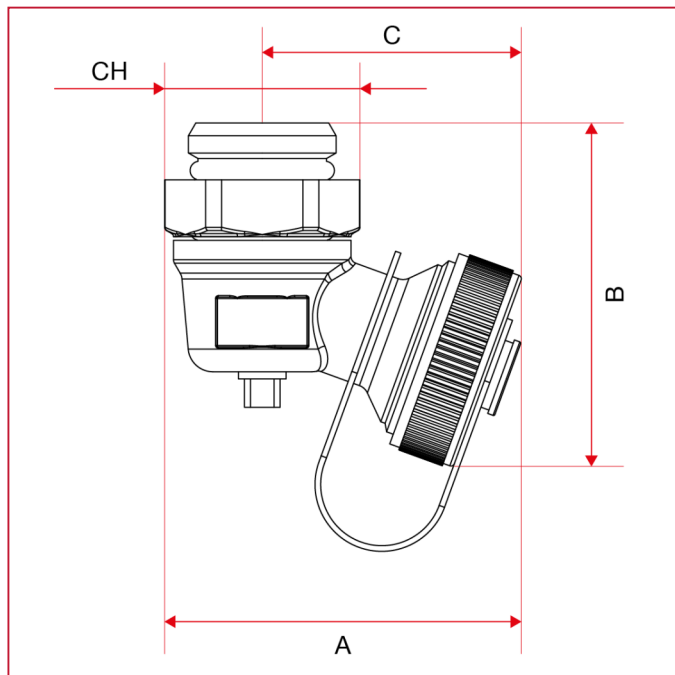

ACCESSOIRES POUR COLLECTEURS

489SO Robinet de vidange orientable

DIMENSIONS

	1/2"
A	51
B	48
C	38
CH	25
Kg/cm ² bar	10
LBS - psi	145