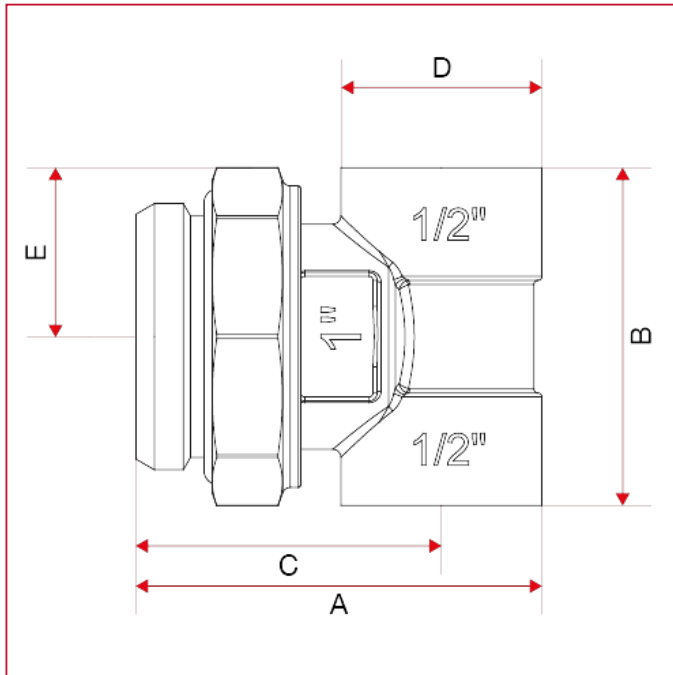

### 490S Raccord terminal mâle orientable

#### DIMENSIONS

	1"	1"1/4
A	50,5	50
B	42	50
C	38	37,5
D	25	25
E	21	25
Kg/cm <sup>2</sup> bar	10	10
LBS - psi	145	145